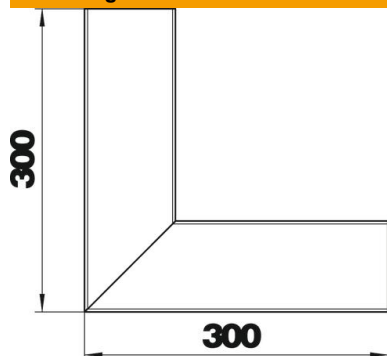

Technische fiche

Binnenhoek, asymmetrisch, voor installatiekanaal Rapid 80
type GA-A90170

Artikelnummer: 6279543

Binnenhoek voor richtingsverandering van de Rapid 80 GA wandgoten.
De zichtbare vlakken van de hulpstukken zijn voorzien van een beschermfolie.

Alu Aluminium

EL geanodiseerd

Stamgegevens

Artikelnummer	6279543
Type	GA-AI90170EL
Omschrijving 1	Binnenhoek
Omschrijving 2	asymmetrisch
Fabrikant	OBO
Dimensie	90x170x300
Materiaal	aluminium
Oppervlak	geanodiseerd
Oppervlaktenorm	
Kleinste verkoop-eenheid	1
Eenheid van hoeveelheid	Stuk
Gewicht	186,4 kg
Eenheid gewicht	kg/100 paar

Technische fiche

Binnenhoek, asymmetrisch, voor installatiekanaal Rapid 80
type GA-A90170

Artikelnummer: 6279543

Afmetingen

Lengte	300 mm
Breedte	170 mm
Hoogte	90 mm

Technische gegevens

Aantal deksels	1
Uitvoering	Bodemdeel
Vorm	Asymmetrisch
Halogeenvrij	ja
Kabelklem	nee
Kanaalverbinder	nee
Montagetype van deksels	intern
Montagegat in bodem	nee
Dekselbreedte	76,5 mm
Beschermingsgraad	IP30
Beschermfolie	ja
Beschermingsgraad IK-code	IK10
Temperatuurbereik max.	60 °C
Temperatuurbereik min.	-25 °C
Hoekbereik min.	90 mm