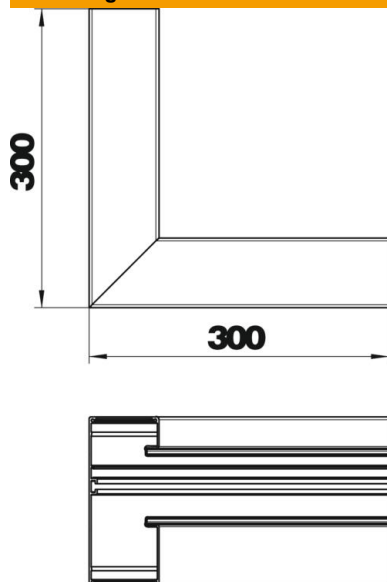

Technische fiche

Binnenhoek, asymmetrisch, voor installatiekanaal Rapid 80
type GA-A70170

Artikelnummer: 6279440

Binnenhoek voor richtingsverandering van de Rapid 80 GA wandgoten.
De zichtbare vlakken van de hulpstukken zijn voorzien van een beschermfolie.

Alu Aluminium

Stamgegevens

Artikelnummer	6279440
Type	GA-AI70170RW
Omschrijving 1	Binnenhoek
Omschrijving 2	asymmetrisch
Fabrikant	OBO
Dimensie	70x170x300
Kleur	zuiver wit; RAL 9010
Materiaal	aluminium
Kleinste verkoop-eenheid	1
Eenheid van hoeveelheid	Stuk
Gewicht	172 kg
Eenheid gewicht	kg/100 paar

Technische fiche

Binnenhoek, asymmetrisch, voor installatiekanaal Rapid 80
type GA-A70170

Artikelnummer: 6279440

Afmetingen

Lengte	300 mm
Breedte	170 mm
Hoogte	70 mm

Technische gegevens

Aantal deksels	1
Uitvoering	Bodemdeel
Vorm	Asymmetrisch
Halogeenvrij	ja
Kabelklem	nee
Kanaalverbinder	nee
Montagetype van deksels	intern
Montagegat in bodem	nee
Dekselbreedte	76,5 mm
Beschermingsgraad	IP30
Beschermfolie	ja
Beschermingsgraad IK-code	IK10
Temperatuurbereik max.	60 °C
Temperatuurbereik min.	-25 °C
Hoekbereik min.	90 mm