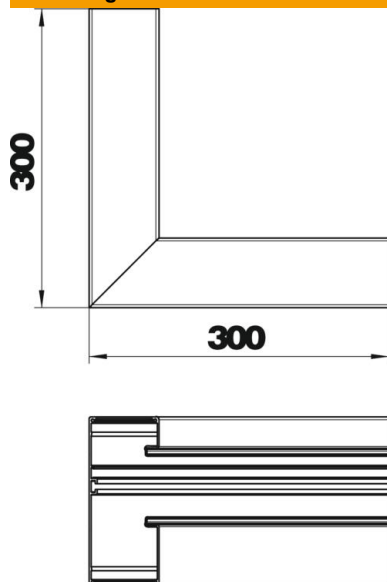

Technische fiche

Binnenhoek, asymmetrisch, voor installatiekanaal Rapid 80
type GA-A70170

Artikelnummer: 6279443

Binnenhoek voor richtingsverandering van de Rapid 80 GA wandgoten.
De zichtbare vlakken van de hulpstukken zijn voorzien van een beschermfolie.

Alu Aluminium

EL geanodiseerd

Stamgegevens

Artikelnummer	6279443
Type	GA-AI70170EL
Omschrijving 1	Binnenhoek
Omschrijving 2	asymmetrisch
Fabrikant	OBO
Dimensie	70x170x300
Materiaal	aluminium
Oppervlak	geanodiseerd
Oppervlaktenorm	
Kleinste verkoop-eenheid	1
Eenheid van hoeveelheid	Stuk
Gewicht	172 kg
Eenheid gewicht	kg/100 paar

Technische fiche

Binnenhoek, asymmetrisch, voor installatiekanaal Rapid 80
type GA-A70170

Artikelnummer: 6279443

Afmetingen

Lengte	300 mm
Breedte	170 mm
Hoogte	70 mm

Technische gegevens

Aantal deksels	1
Uitvoering	Bodemdeel
Vorm	Asymmetrisch
Halogeenvrij	ja
Kabelklem	nee
Kanaalverbinder	nee
Montagetype van deksels	intern
Montagegat in bodem	nee
Dekselbreedte	76,5 mm
Beschermingsgraad	IP30
Beschermfolie	ja
Beschermingsgraad IK-code	IK10
Temperatuurbereik max.	60 °C
Temperatuurbereik min.	-25 °C
Hoekbereik min.	90 mm