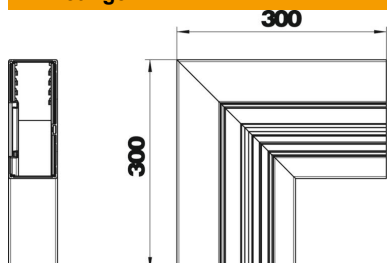

De zichtbare vlakken van de hulpstukken zijn voorzien van een beschermfolie. Het deksel moet afzonderlijk worden besteld.

Alu Aluminium

Stamgegevens

Artikelnummer	6279420
Type	GA-AFS70170RW
Omschrijving 1	Platte hoek
Omschrijving 2	asymmetrisch
Fabrikant	OBO
Dimensie	70x170x300
Kleur	zuiver wit; RAL 9010
Materiaal	aluminium
Kleinste verkoop-eenheid	1
Eenheid van hoeveelheid	Stuk
Gewicht	142,6 kg
Eenheid gewicht	kg/100 paar

Technische fiche

Platte hoek, asymmetrisch, stijgend, voor installatiekanaal
Rapid 80 type GA-A70170
Artikelnummer: 6279420

Afmetingen

Lengte	300 mm
Breedte	170 mm
Hoogte	70 mm

Technische gegevens

Aantal deksels	1
Uitvoering	Bodemdeel
Voor kanaalbreedte	170 mm
Voor kanaalhoogte	70 mm
Halogeenvrij	ja
Kabelklem	nee
Kanaalverbinder	nee
Montagetype van deksels	intern
Montagegat in bodem	nee
Dekselbreedte	76,5 mm
Richtingsverandering	verticaal stijgend
Beschermingsgraad	IP30
Beschermfolie	ja
Beschermingsgraad IK-code	IK10
symmetrisch	nee
Temperatuurbereik max.	60 °C
Temperatuurbereik min.	-25 °C
Hoekbereik min.	90 mm