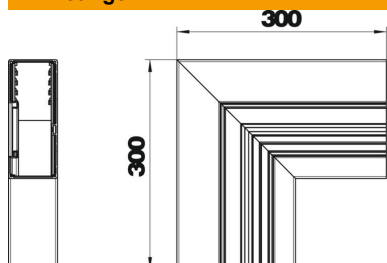

De zichtbare vlakken van de hulpstukken zijn voorzien van een beschermfolie. Het deksel moet afzonderlijk worden besteld.

Alu Aluminium

EL geanodiseerd

Stamgegevens

Artikelnummer	6279423
Type	GA-AFS70170EL
Omschrijving 1	Platte hoek
Omschrijving 2	asymmetrisch
Fabrikant	OBO
Dimensie	70x170x300
Materiaal	aluminium
Oppervlak	geanodiseerd
Oppervlaktenorm	
Kleinste verkoop-eenheid	1
Eenheid van hoeveelheid	Stuk
Gewicht	142,6 kg
Eenheid gewicht	kg/100 paar

Technische fiche

Platte hoek, asymmetrisch, stijgend, voor installatiekanaal
Rapid 80 type GA-A70170
Artikelnummer: 6279423

Afmetingen

Lengte	300 mm
Breedte	170 mm
Hoogte	70 mm

Technische gegevens

Aantal deksels	1
Uitvoering	Bodemdeel
Voor kanaalbreedte	170 mm
Voor kanaalhoogte	70 mm
Halogeenvrij	ja
Kabelklem	nee
Kanaalverbinder	nee
Montagetype van deksels	intern
Montagegat in bodem	nee
Dekselbreedte	76,5 mm
Richtingsverandering	verticaal stijgend
Beschermingsgraad	IP30
Beschermfolie	ja
Beschermingsgraad IK-code	IK10
symmetrisch	nee
Temperatuurbereik max.	60 °C
Temperatuurbereik min.	-25 °C
Hoekbereik min.	90 mm