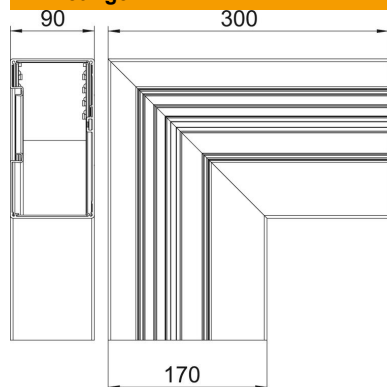

## Stamgegevens

Artikelnummer	6279530
Type	GA-AFF90170RW
Omschrijving 1	Platte hoek
Omschrijving 2	asymmetrisch vallend
Fabrikant	OBO
Dimensie	90x170x300
Kleur	zuiver wit; RAL 9010
Materiaal	aluminium
Kleinste verkoop-eenheid	1
Eenheid van hoeveelheid	Stuk
Gewicht	149,4 kg
Eenheid gewicht	kg/100 paar

# Technische fiche

Platte hoek, asymmetrisch, dalend, voor installatiekanaal  
Rapid 80 type GA-A90170  
Artikelnummer: 6279530

## Afmetingen

Lengte	300 mm
Breedte	170 mm
Hoogte	90 mm

## Technische gegevens

Aantal deksels	1
Uitvoering	Bodemdeel
Voor kanaalbreedte	170 mm
Voor kanaalhoogte	90 mm
Halogeenvrij	ja
Kabelklem	nee
Kanaalverbinder	nee
Montagetype van deksels	intern
Montagegat in bodem	nee
Dekselbreedte	76,5 mm
Richtingsverandering	verticaal dalend
Beschermingsgraad	IP30
Beschermfolie	ja
Beschermingsgraad IK-code	IK10
symmetrisch	nee
Temperatuurbereik max.	60 °C
Temperatuurbereik min.	-25 °C
Hoekbereik min.	90 mm