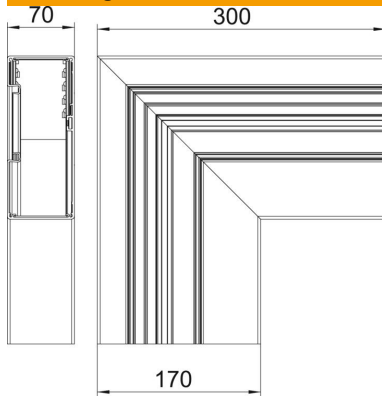

Technische fiche

Platte hoek, asymmetrisch, dalend, voor installatiekanaal
Rapid 80 type GA-A70170
Artikelnummer: 6279430

Platte hoek, dalend voor richtingsverandering van de Rapid 80 GA wandgoot, aluminium.

De zichtbare vlakken van de hulpstukken zijn voorzien van een beschermfolie. Het deksel moet afzonderlijk worden besteld.

Alu Aluminium

Stamgegevens

Artikelnummer	6279430
Type	GA-AFF70170RW
Omschrijving 1	Platte hoek
Omschrijving 2	asymmetrisch vallend
Fabrikant	OBO
Dimensie	70x170x300
Kleur	zuiver wit; RAL 9010
Materiaal	aluminium
Kleinste verkoop-eenheid	1
Eenheid van hoeveelheid	Stuk
Gewicht	132,6 kg
Eenheid gewicht	kg/100 paar

Technische fiche

Platte hoek, asymmetrisch, dalend, voor installatiekanaal
Rapid 80 type GA-A70170
Artikelnummer: 6279430

Afmetingen

Lengte	300 mm
Breedte	170 mm
Hoogte	70 mm

Technische gegevens

Aantal deksels	1
Uitvoering	Bodemdeel
Voor kanaalbreedte	170 mm
Voor kanaalhoogte	70 mm
Halogeenvrij	ja
Kabelklem	nee
Kanaalverbinder	nee
Montagetype van deksels	intern
Montagegat in bodem	nee
Dekselbreedte	76,5 mm
Richtingsverandering	verticaal dalend
Beschermingsgraad	IP30
Beschermfolie	ja
Beschermingsgraad IK-code	IK10
symmetrisch	nee
Temperatuurbereik max.	60 °C
Temperatuurbereik min.	-25 °C
Hoekbereik min.	90 mm