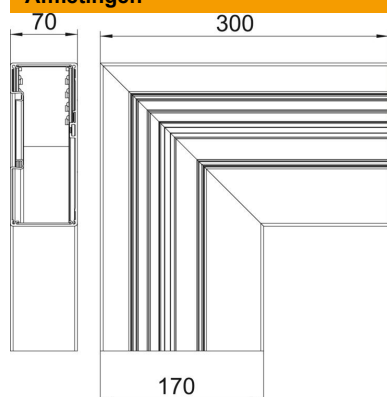

Technische fiche

Platte hoek, asymmetrisch, dalend, voor installatiekanaal
Rapid 80 type GA-A70170
Artikelnummer: 6279433

Platte hoek, dalend voor richtingsverandering van de Rapid 80 GA wandgoot, aluminium.

De zichtbare vlakken van de hulpstukken zijn voorzien van een beschermfolie. Het deksel moet afzonderlijk worden besteld.

Alu Aluminium

EL geanodiseerd

Stamgegevens

Artikelnummer	6279433
Type	GA-AFF70170EL
Omschrijving 1	Platte hoek
Omschrijving 2	asymmetrisch vallend
Fabrikant	OBO
Dimensie	70x170x300
Materiaal	aluminium
Oppervlak	geanodiseerd
Oppervlaktenorm	
Kleinste verkoop-eenheid	1
Eenheid van hoeveelheid	Stuk
Gewicht	132,6 kg
Eenheid gewicht	kg/100 paar

Technische fiche

Platte hoek, asymmetrisch, dalend, voor installatiekanaal
Rapid 80 type GA-A70170
Artikelnummer: 6279433

Afmetingen

Lengte	300 mm
Breedte	170 mm
Hoogte	70 mm

Technische gegevens

Aantal deksels	1
Uitvoering	Bodemdeel
Voor kanaalbreedte	170 mm
Voor kanaalhoogte	70 mm
Halogeenvrij	ja
Kabelklem	nee
Kanaalverbinder	nee
Montagetype van deksels	intern
Montagegat in bodem	nee
Dekselbreedte	76,5 mm
Richtingsverandering	verticaal dalend
Beschermingsgraad	IP30
Beschermfolie	ja
Beschermingsgraad IK-code	IK10
symmetrisch	nee
Temperatuurbereik max.	60 °C
Temperatuurbereik min.	-25 °C
Hoekbereik min.	90 mm