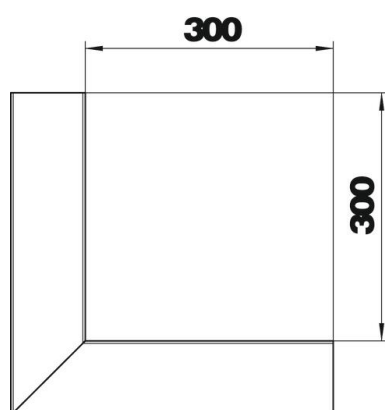

Alu Aluminium

Stamgegevens

Artikelnummer	6279510
Type	GA-AA90170RW
Omschrijving 1	Buitenhoek
Omschrijving 2	asymmetrisch
Fabrikant	OBO
Dimensie	90x170x300
Kleur	zuiver wit; RAL 9010
Materiaal	aluminium
Kleinste verkoop-eenheid	1
Eenheid van hoeveelheid	Stuk
Gewicht	229,2 kg
Eenheid gewicht	kg/100 paar

Technische fiche

Buitenhoek, asymmetrisch, voor installatiekanaal Rapid 80
type GA-A90170
Artikelnummer: 6279510

Afmetingen

Lengte	300 mm
Breedte	170 mm
Hoogte	90 mm

Technische gegevens

Aantal deksels	1
Uitvoering	Bodemdeel
Voor kanaalbreedte	170 mm
Voor kanaalhoogte	90 mm
Halogeenvrij	ja
Kabelklem	nee
Kanaalverbinder	nee
Montagetype van deksels	intern
Montagegat in bodem	nee
Dekselbreedte	76,5 mm
Beschermingsgraad	IP30
Beschermfolie	ja
Beschermingsgraad IK-code	IK10
symmetrisch	nee
Temperatuurbereik max.	60 °C
Temperatuurbereik min.	-25 °C
Hoekbereik min.	90 mm