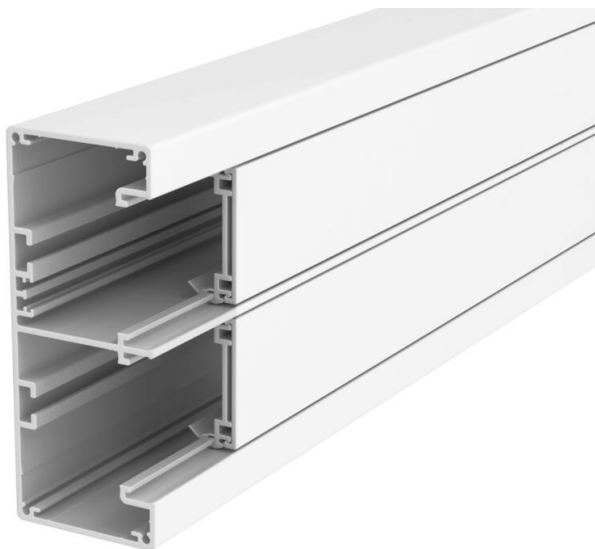

Technische fiche

Installatiekanaal Rapid 45-2, kanaalbreedte 130, kanaalhooft 53

Artikelnummer: 6112500

Installatiekanaal aluminium compleet bestaande uit bodemdeel en deksel. Het bodemdeel heeft geen perforatie.

Notitie:

Bij geanodiseerde installatiekanalen en vormdelen van aluminium kunnen geringe kleurverschillen die aan materiaal- en procesgerelateerde toelaatbare strooiing kunnen worden toegeschreven niet worden vermeden (conform DIN 17611). Inbouwapparatuur van 45 mm kan direct worden vastgeklit. Bij gebruik van hulpstukken van PC/ABS zijn er kleurverschillen mogelijk vanwege de verschillende materialen.

Alu Aluminium

Stamgegevens

| | |
|--------------------------|-------------------------|
| Artikelnummer | 6112500 |
| Type | GA-53130RW |
| Omschrijving 1 | Wandgoot |
| Omschrijving 2 | Rapid 45-2 2-kanaal Alu |
| Fabrikant | OBO |
| Dimensie | 53x130x2000 |
| Kleur | zuiver wit; RAL 9010 |
| Materiaal | aluminium |
| Kleinste verkoop-eenheid | 2 |
| Eenheid van hoeveelheid | Meter |
| Gewicht | 326,5 kg |
| Eenheid gewicht | kg/100 st. |

Technische gegevens

| | |
|-------------------------------------|----------------------|
| Aantal deksels | 2 |
| Aantal insteekbare scheidingswanden | 2 |
| Uitvoering achterwand (binnenzijde) | Doorlopend C-profiel |
| Model rechthoekig | ja |
| Halogeenvrij | ja |
| Kabelklem | nee |
| Kanaalverbinder | nee |
| Montagetype van deksels | intern |
| Montagegat in bodem | nee |
| Nuttige doorsnede | 4900 mm ² |
| Deksel meegeleverd | ja |
| Dekselbreedte | 45 mm |
| Breedte bovenstuk 2 | 45 mm |
| Beschermingsgraad | IP30 |
| Beschermfolie | ja |
| Beschermingsgraad IK-code | IK10 |
| symmetrisch | ja |
| Temperatuurbereik max. | 60 °C |
| Temperatuurbereik min. | -15 °C |