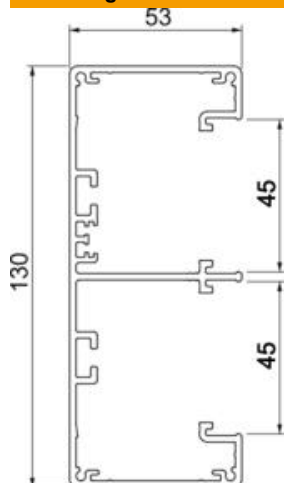

Technische fiche

Installatiekanaal Rapid 45-2, kanaalbreedte 130, kanaalhooft 53

Artikelnummer: 6112500

Installatiekanaal aluminium compleet bestaande uit bodemdeel en deksel. Het bodemdeel heeft geen perforatie.

Alu Aluminium

Stamgegevens

| | |
|--------------------------|-------------------------|
| Artikelnummer | 6112500 |
| Type | GA-53130RW |
| Omschrijving 1 | Wandgoot |
| Omschrijving 2 | Rapid 45-2 2-kanaal Alu |
| Fabrikant | OBO |
| Dimensie | 53x130x2000 |
| Kleur | zuiver wit; RAL 9010 |
| Materiaal | aluminium |
| Kleinste verkoop-eenheid | 2 |
| Eenheid van hoeveelheid | Meter |
| Gewicht | 326,5 kg |
| Eenheid gewicht | kg/100 st. |

Technische fiche

Installatiekanaal Rapid 45-2, kanaalbreedte 130, kanaalhoogte 53

Artikelnummer: 6112500

Afmetingen

| | |
|---------|----------|
| Lengte | 2.000 mm |
| Breedte | 130 mm |
| Hoogte | 53 mm |

Technische gegevens

| | |
|-------------------------------------|----------------------|
| Aantal deksels | 2 |
| Aantal insteekbare scheidingswanden | 2 |
| Uitvoering achterwand (binnenzijde) | Doorlopend C-profiel |
| Model rechthoekig | ja |
| Halogeenvrij | ja |
| Kabelklem | nee |
| Kanaalverbinder | nee |
| Montagetype van deksels | intern |
| Montagegat in bodem | nee |
| Nuttige doorsnede | 4900 mm ² |
| Deksel meegeleverd | ja |
| Dekselbreedte | 45 mm |
| Breedte bovenstuk 2 | 45 mm |
| Beschermingsgraad | IP30 |
| Beschermfolie | ja |
| Beschermingsgraad IK-code | IK10 |
| symmetrisch | ja |
| Temperatuurbereik max. | 60 °C |
| Temperatuurbereik min. | -15 °C |