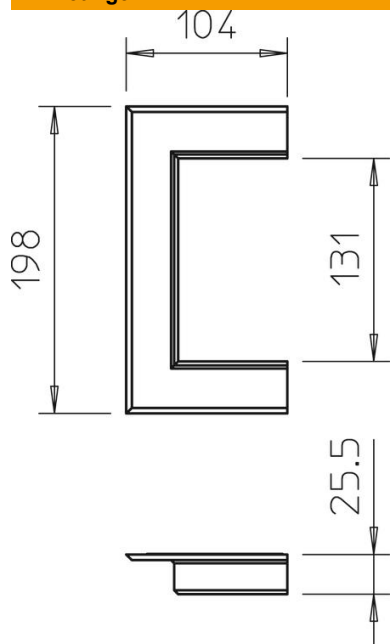

Technische fiche

Wandafdekraam kunststof open 70130

Artikelnummer: 6274820

Wandafsluitraam open, voor het afsluiten van wanddoorvoeren bij wandmontage.

Acrylnitriël-butadieen-styrol

Stamgegevens

Artikelnummer	6274820
Type	G-KWAO70130RW
Omschrijving 1	Wandrozet
Omschrijving 2	open
Fabrikant	OBO
Dimensie	104x198x25
Kleur	zuiver wit; RAL 9010
Materiaal	Acrylnitriël-butadieen-styrol
Kleinste verkoop-eenheid	1
Eenheid van hoeveelheid	Stuk
Gewicht	6,5 kg
Eenheid gewicht	kg/100 paar

Technische fiche

Wandafdekraam kunststof open 70130

Artikelnummer: 6274820

Afmetingen

Lengte	25 mm
Breedte	198 mm
Hoogte	104 mm

Technische gegevens

Uitvoering	Universal
Halogeenvrij	ja
Kanaalhoogte	70 mm
Montagetype kanaal	Wand