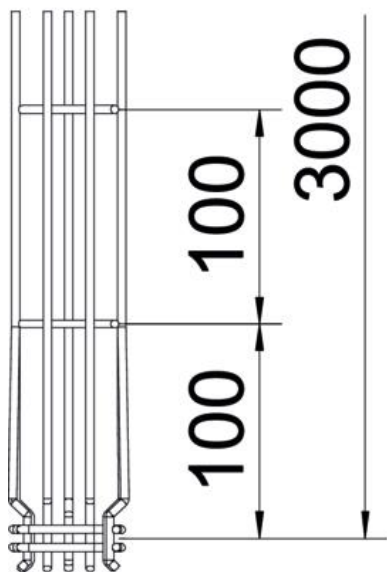

### Stamgegevens

Artikelnummer	6005538
Type	G-GRM 75 50 G
Omschrijving 1	Draadgoot G-GRM
Fabrikant	OBO
Dimensie	75x50x3000
Materiaal	staal
Oppervlak	galvanisch verzinkt
Oppervlakenorm	EN ISO 19598 / EN ISO 4042
Kleinste verkoop-eenheid	3
Eenheid van hoeveelheid	Meter
Gewicht	79,867 kg
Eenheid gewicht	kg/100 st.

# Technische fiche

G-draadgoot Magic® 75 G

Artikelnummer: 6005538

## Afmetingen

Lengte	3.000 mm
Breedte	50 mm
Breedte	1,97 in
Hoogte	75 mm
Hoogte	2,95 in
Maat A	53 mm
Maat B	53 mm
Maat C	38 mm
Afm. H	73 mm

### Technische gegevens

Uitvoering verbinder	geïntegreerde verbinder
Bevestigingssoort montagesysteem	Plafond Wand
Functiebehoud	ja
Geïntegreerd scheidingschot	zonder
Nuttige doorsnede	22 cm <sup>2</sup>
Nuttige doorsnede	2200 mm <sup>2</sup>
Profielvorm	G-vorm
Roestvast staal, gebeitst	nee
Schroefloze verbinder	ja
Verspanuitvoering	nee
Belastingstesttype conform IEC 61537	Type II
Type verbinder kabeldraagsysteem	Klikbevestiging