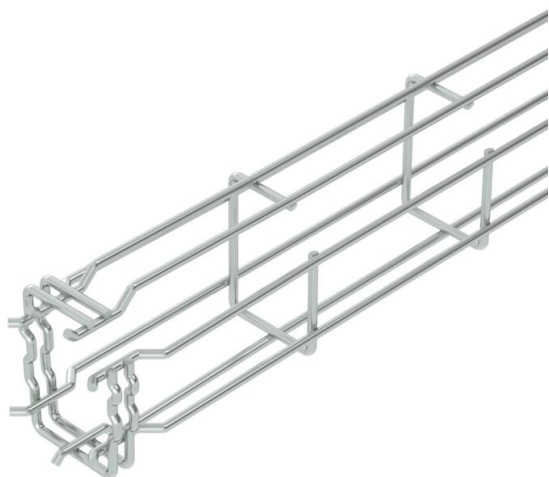

## G-draadgoot Magic® 75 G

Artikelnummer: 6005538

Draadgoot in G-vorm uit gepuntlaste staaldraden, in verschillende hoogtes en breedtes.

Directe wand- en plafondmontage mogelijk. Belastingsspecificaties betreffende de verschillende installatietypes zijn op aanvraag leverbaar.

Magnetische afschermingsdemping 15 dB.

**St** Staal

**G** galvanisch verzinkt

### Stamgegevens

Artikelnummer	6005538
Type	G-GRM 75 50 G
Omschrijving 1	Draadgoot G-GRM
Fabrikant	OBO
Dimensie	75x50x3000
Materiaal	staal
Oppervlak	galvanisch verzinkt
Oppervlakenorm	EN ISO 19598 / EN ISO 4042
Kleinste verkoop-eenheid	3
Eenheid van hoeveelheid	Meter
Gewicht	79,867 kg
Eenheid gewicht	kg/100 st.

## Afmetingen

Lengte	3.000 mm
Breedte	50 mm
Breedte	1,97 in
Hoogte	75 mm
Hoogte	2,95 in
Maat A	53 mm
Maat B	53 mm
Maat C	38 mm
Afm. H	73 mm