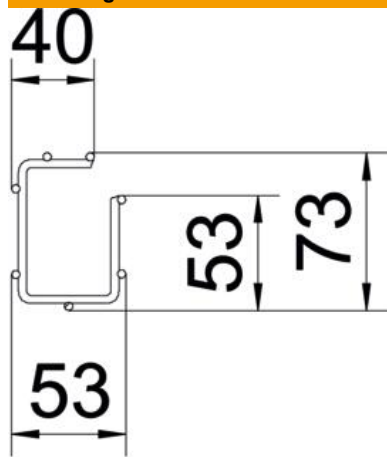

## G-draadgoot Magic® 75 G

Artikelnummer: 6005538

Draadgoot in G-vorm uit gepuntlaste staaldraden, in verschillende hoogtes en breedtes.

Directe wand- en plafondmontage mogelijk. Belastingsspecificaties betreffende de verschillende installatietypes zijn op aanvraag leverbaar.

### Stamgegevens

Artikelnummer	6005538
Type	G-GRM 75 50 G
Omschrijving 1	Draadgoot G-GRM
Fabrikant	OBO
Dimensie	75x50x3000
Materiaal	staal
Oppervlak	galvanisch verzinkt
Oppervlakenorm	EN ISO 19598 / EN ISO 4042
Kleinste verkoop-eenheid	3
Eenheid van hoeveelheid	Meter
Gewicht	79,867 kg
Eenheid gewicht	kg/100 st.

## Afmetingen

Lengte	3.000 mm
Breedte	50 mm
Breedte	1,97 in
Hoogte	75 mm
Hoogte	2,95 in
Maat A	53 mm
Maat B	53 mm
Maat C	38 mm
Afm. H	73 mm