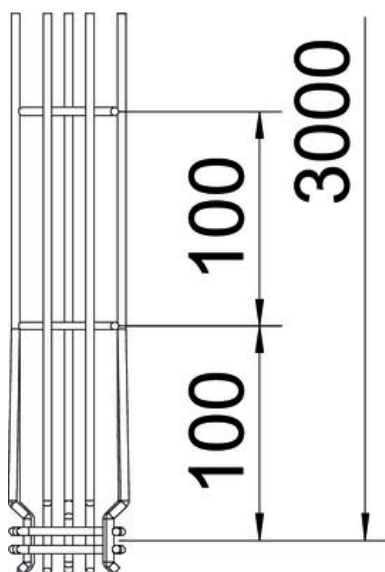

Technische fiche

G-draadgoot Magic® 75 A4

Artikelnummer: 6005568

Draadgoot in G-vorm uit gepuntlaste staalraden, in verschillende hoogtes en breedtes.

Directe wand- en plafondmontage mogelijk. Belastingsspecificaties betreffende de verschillende installatietypes zijn op aanvraag leverbaar.

Magnetische afschermingsdemping 15 dB.

A4 Roestvast staal 1.4401

2B blank, nabehandeld

Stamgegevens

Artikelnummer	6005568
Type	G-GRM 75 50 A4
Omschrijving 1	Draadgoot G-GRM
Fabrikant	OBO
Dimensie	75x50x3000
Materiaal	Roestvast staal 1.4401
Oppervlak	blank, nabehandeld
Oppervlakenorm	
Kleinste verkoop-eenheid	3
Eenheid van hoeveelheid	Meter
Gewicht	79,467 kg
Eenheid gewicht	kg/100 st.

Technische fiche

G-draadgoot Magic® 75 A4

Artikelnummer: 6005568

Afmetingen

Lengte	3.000 mm
Breedte	50 mm
Breedte	1,97 in
Hoogte	75 mm
Hoogte	2,95 in
Maat A	53 mm
Maat B	53 mm
Maat C	38 mm
Afm. H	73 mm

Technische fiche

G-draadgoot Magic® 75 A4

Artikelnummer: 6005568

Technische gegevens

Uitvoering verbinder	geïntegreerde verbinder
Bevestigingssoort montagesysteem	Plafond Wand
Functiebehoud	nee
Geïntegreerd scheidingschot	zonder
Nuttige doorsnede	22 cm ²
Nuttige doorsnede	2200 mm ²
Profielvorm	G-vorm
Roestvast staal, gebeitst	ja
Schroefloze verbinder	ja
Verspanuitvoering	nee
Belastingstesttype conform IEC 61537	Type II
Type verbinder kabeldraagsysteem	Klikbevestiging