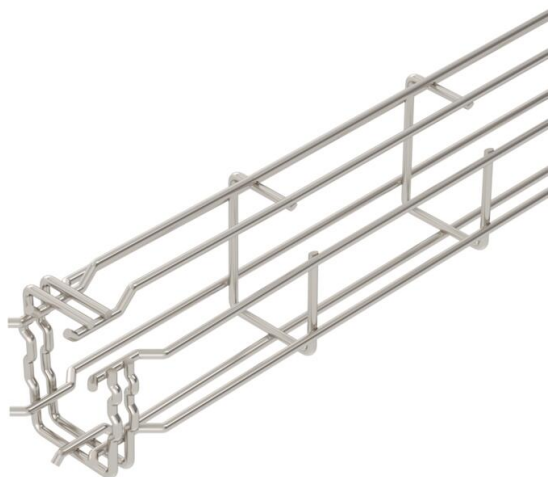

Technische fiche

G-draadgoot Magic® 75 A4

Artikelnummer: 6005568

Draadgoot in G-vorm uit gepuntlaste staalraden, in verschillende hoogtes en breedtes.

Directe wand- en plafondmontage mogelijk. Belastingsspecificaties betreffende de verschillende installatietypes zijn op aanvraag leverbaar.

Magnetische afschermingsdemping 15 dB.

A4 Roestvast staal 1.4401

2B blank, nabehandeld

Stamgegevens

Artikelnummer	6005568
Type	G-GRM 75 50 A4
Omschrijving 1	Draadgoot G-GRM
Fabrikant	OBO
Dimensie	75x50x3000
Materiaal	Roestvast staal 1.4401
Oppervlak	blank, nabehandeld
Oppervlakenorm	
Kleinste verkoop-eenheid	3
Eenheid van hoeveelheid	Meter
Gewicht	79,467 kg
Eenheid gewicht	kg/100 st.

Technische fiche

G-draadgoot Magic® 75 A4

Artikelnummer: 6005568

Afmetingen

Lengte	3.000 mm
Breedte	50 mm
Breedte	1,97 in
Hoogte	75 mm
Hoogte	2,95 in
Maat A	53 mm
Maat B	53 mm
Maat C	38 mm
Afm. H	73 mm

Technische fiche

G-draadgoot Magic® 75 A4

Artikelnummer: 6005568

Technische gegevens

Uitvoering verbinder	geïntegreerde verbinder
Bevestigingssoort montagesysteem	Plafond Wand
Functiebehoud	nee
Geïntegreerd scheidingschot	zonder
Nuttige doorsnede	22 cm ²
Nuttige doorsnede	2200 mm ²
Profielvorm	G-vorm
Roestvast staal, gebeitst	ja
Schroefloze verbinder	ja
Verspanuitvoering	nee
Belastingstesttype conform IEC 61537	Type II
Type verbinder kabeldraagsysteem	Klikbevestiging