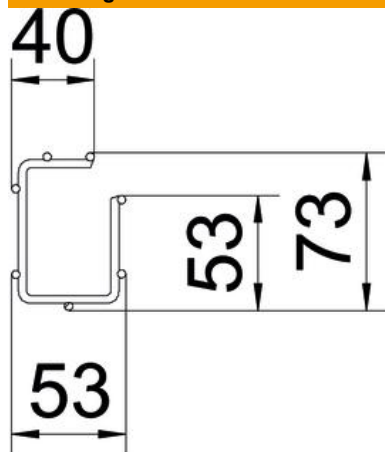

Technische fiche

G-draadgoot Magic® 75 A4

Artikelnummer: 6005568

Draadgoot in G-vorm uit gepuntlaste staalraden, in verschillende hoogtes en breedtes.

Directe wand- en plafondmontage mogelijk. Belastingsspecificaties betreffende de verschillende installatietypes zijn op aanvraag leverbaar.

Magnetische afschermingsdemping 15 dB.

A4 Roestvast staal 1.4401

2B blank, nabehandeld

Stamgegevens

Artikelnummer	6005568
Type	G-GRM 75 50 A4
Omschrijving 1	Draadgoot G-GRM
Fabrikant	OBO
Dimensie	75x50x3000
Materiaal	Roestvast staal 1.4401
Oppervlak	blank, nabehandeld
Oppervlakenorm	
Kleinste verkoop-eenheid	3
Eenheid van hoeveelheid	Meter
Gewicht	79,467 kg
Eenheid gewicht	kg/100 st.

Technische fiche

G-draadgoot Magic® 75 A4

Artikelnummer: 6005568

Afmetingen

Lengte	3.000 mm
Breedte	50 mm
Breedte	1,97 in
Hoogte	75 mm
Hoogte	2,95 in
Maat A	53 mm
Maat B	53 mm
Maat C	38 mm
Afm. H	73 mm

Technische fiche

G-draadgoot Magic® 75 A4

Artikelnummer: 6005568

Technische gegevens

Uitvoering verbinder	geïntegreerde verbinder
Bevestigingssoort montagesysteem	Plafond Wand
Functiebehoud	nee
Geïntegreerd scheidingschot	zonder
Nuttige doorsnede	22 cm ²
Nuttige doorsnede	2200 mm ²
Profielvorm	G-vorm
Roestvast staal, gebeitst	ja
Schroefloze verbinder	ja
Verspanuitvoering	nee
Belastingstesttype conform IEC 61537	Type II
Type verbinder kabeldraagsysteem	Klikbevestiging