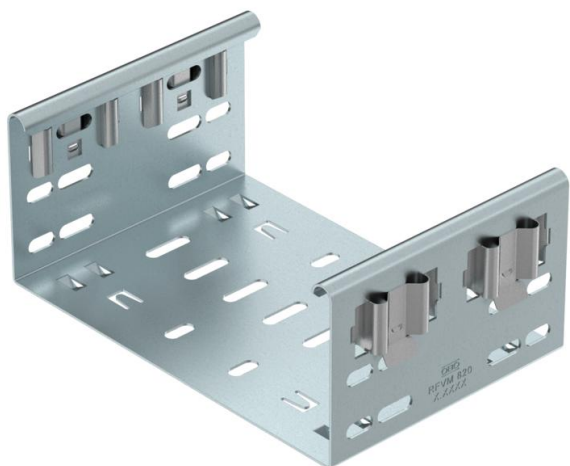

Technische fiche

Hulpstukverbinder Magic DD

Artikelnummer: 6065822

Magic hulpstukverbinder voor de directe en schroefloze verbinding van alle Magic hulpstukken met zijhoogte 85 mm.

De hulpstukverbinder is uitgerust met vier veerelementen maar kan ook gebruikt worden met twee veerelementen (na verwijderen van de twee overbodige veerelementen) voor de verbinding met een kabelgoot met afgesneden uiteinde. Voor de verbinding van een afgesneden kabelgoot met een hulpstuk moet bijkomend ook een Magic verbinder-set gebruikt worden.

De hulpstukverbinder is compatibel met de kabelgoottypen MKSM, MKSMU, SKSM en SKSMU.

St Staal

DD bandverzinkt zink/aluminium, Double Dip

Stamgegevens

Artikelnummer	6065822
Type	FVM 860 DD
Omschrijving 1	Magic verbinder
Omschrijving 2	met snelkoppeling
Fabrikant	OBO
Dimensie	85x600
Materiaal	staal
Oppervlak	bandverzinkt zink/aluminium, Double Dip
Oppervlaktenorm	DIN EN 10346
Kleinste verkoop-eenheid	1
Eenheid van hoeveelheid	Stuk
Gewicht	100,2 kg
Eenheid gewicht	kg/100 paar

Afmetingen

Lengte	135 mm
Breedte	600 mm
Hoogte	85 mm
Plaatdikte	1,25 mm
Maat B	600 mm

Technische fiche

Hulpstukverbinder Magic DD

Artikelnummer: 6065822

Technische gegevens

Uitvoering	Koppelplaat
Functiebehoud	nee
Geschikt voor draadgoot	nee
Geschikt voor kabelladder	nee
Geschikt voor kabelgoot	ja
Geschikt voor kabeldraagsysteemhoogte	85 mm
Scharnierverbinder horizontaal	nee
Scharnierverbinder verticaal	nee
Roestvast staal, gebeitst	nee
Verbindingstype	schroefloze verbinder