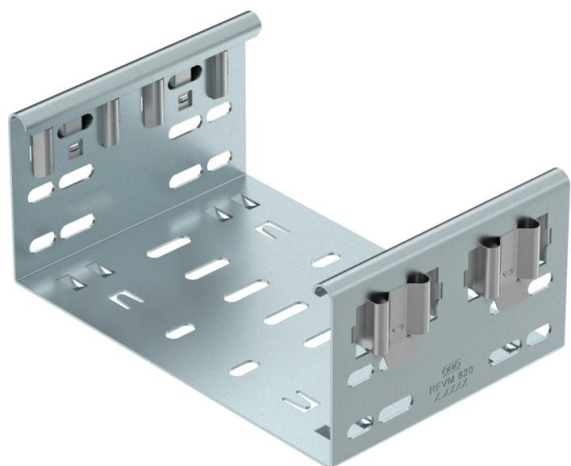

## Hulpstukverbinder Magic DD

Artikelnummer: 6065820

Magic hulpstukverbinder voor de directe en schroefloze verbinding van alle Magic hulpstukken met zijhoogte 85 mm.

De hulpstukverbinder is uitgerust met vier veerelementen maar kan ook gebruikt worden met twee veerelementen (na verwijderen van de twee overbodige veerelementen) voor de verbinding met een kabelgoot met afgesneden uiteinde. Voor de verbinding van een afgesneden kabelgoot met een hulpstuk moet bijkomend ook een Magic verbinder-set gebruikt worden.

De hulpstukverbinder is compatibel met de kabelgoottypen MKSM, MKSMU, SKSM en SKSMU.

**St** Staal

**DD** bandverzinkt zink/aluminium, Double Dip

### Stamgegevens

Artikelnummer	6065820
Type	FVM 850 DD
Omschrijving 1	Magic verbinder
Omschrijving 2	met snelkoppeling
Fabrikant	OBO
Dimensie	85x500
Materiaal	staal
Oppervlak	bandverzinkt zink/aluminium, Double Dip
Oppervlakenorm	DIN EN 10346
Kleinste verkoop-eenheid	1
Eenheid van hoeveelheid	Stuk
Gewicht	87,4 kg
Eenheid gewicht	kg/100 paar

### Afmetingen

Lengte	135 mm
Breedte	500 mm
Hoogte	85 mm
Plaatdikte	1,25 mm
Maat B	500 mm