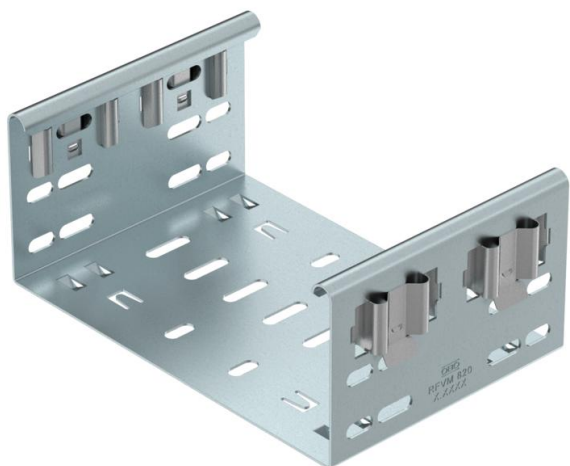

Technische fiche

Hulpstukverbinder Magic DD

Artikelnummer: 6065816

Magic hulpstukverbinder voor de directe en schroefloze verbinding van alle Magic hulpstukken met zijhoogte 85 mm.

De hulpstukverbinder is uitgerust met vier veerelementen maar kan ook gebruikt worden met twee veerelementen (na verwijderen van de twee overbodige veerelementen) voor de verbinding met een kabelgoot met afgesneden uiteinde. Voor de verbinding van een afgesneden kabelgoot met een hulpstuk moet bijkomend ook een Magic verbinder-set gebruikt worden.

De hulpstukverbinder is compatibel met de kabelgoottypen MKSM, MKSMU, SKSM en SKSMU.

St Staal

DD bandverzinkt zink/aluminium, Double Dip

Stamgegevens

Artikelnummer	6065816
Type	FVM 830 DD
Omschrijving 1	Magic verbinder
Omschrijving 2	met snelkoppeling
Fabrikant	OBO
Dimensie	85x300
Materiaal	staal
Oppervlak	bandverzinkt zink/aluminium, Double Dip
Oppervlaktenorm	DIN EN 10346
Kleinste verkoop-eenheid	1
Eenheid van hoeveelheid	Stuk
Gewicht	62,5 kg
Eenheid gewicht	kg/100 paar

Afmetingen

Lengte	135 mm
Breedte	300 mm
Hoogte	85 mm
Plaatdikte	1,25 mm
Maat B	300 mm

Technische fiche

Hulpstukverbinder Magic DD

Artikelnummer: 6065816

Technische gegevens

Uitvoering	Koppelplaat
Functiebehoud	nee
Geschikt voor draadgoot	nee
Geschikt voor kabelladder	nee
Geschikt voor kabelgoot	ja
Geschikt voor kabeldraagsysteemhoogte	85 mm
Scharnierverbinder horizontaal	nee
Scharnierverbinder verticaal	nee
Roestvast staal, gebeitst	nee
Verbindingstype	schroefloze verbinder