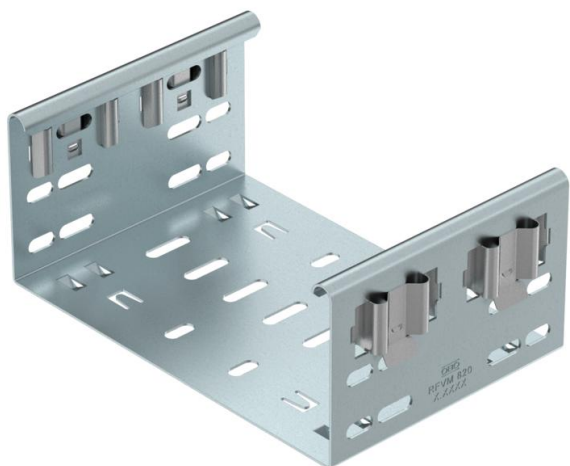

## Hulpstukverbinder Magic DD

Artikelnummer: 6065810

Magic hulpstukverbinder voor de directe en schroefloze verbinding van alle Magic hulpstukken met zijhoogte 85 mm.

De hulpstukverbinder is uitgerust met vier veerelementen maar kan ook gebruikt worden met twee veerelementen (na verwijderen van de twee overbodige veerelementen) voor de verbinding met een kabelgoot met afgesneden uiteinde. Voor de verbinding van een afgesneden kabelgoot met een hulpstuk moet bijkomend ook een Magic verbinder-set gebruikt worden.

De hulpstukverbinder is compatibel met de kabelgoottypen MKSM, MKSMU, SKSM en SKSMU.

**St** Staal

**DD** bandverzinkt zink/aluminium, Double Dip

### Stamgegevens

Artikelnummer	6065810
Type	FVM 810 DD
Omschrijving 1	Magic verbinder
Omschrijving 2	met snelkoppeling
Fabrikant	OBO
Dimensie	85x100
Materiaal	staal
Oppervlak	bandverzinkt zink/aluminium, Double Dip
Oppervlaktenorm	DIN EN 10346
Kleinste verkoop-eenheid	1
Eenheid van hoeveelheid	Stuk
Gewicht	37,7 kg
Eenheid gewicht	kg/100 paar

### Afmetingen

Lengte	135 mm
Breedte	100 mm
Hoogte	85 mm
Plaatdikte	1,25 mm
Maat B	100 mm