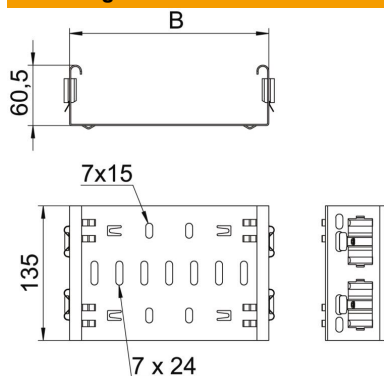

Technische fiche

Hulpstukverbinder Magic DD

Artikelnummer: 6065722

Magic hulpstukverbinder voor de directe en schroefloze verbinding van alle Magic hulpstukken met zijhoogte 60mm.

De hulpstukverbinder is uitgerust met vier veerelementen maar kan ook gebruikt worden met twee veerelementen (na verwijderen van de twee overbodige veerelementen) voor de verbinding met een kabelgoot met afgesneden uiteinde. Voor de verbinding van een afgesneden kabelgoot met een hulpstuk moet bijkomend ook een Magic verbinder-set gebruikt worden.

De hulpstukverbinder is compatibel met de kabelgoottypen MKSM, MKSMU, SKSM en SKSMU.

St Staal

DD bandverzinkt zink/aluminium, Double Dip

Stamgegevens

| | |
|--------------------------|---|
| Artikelnummer | 6065722 |
| Type | FVM 660 DD |
| Omschrijving 1 | Magic verbinder |
| Omschrijving 2 | met snelkoppeling |
| Fabrikant | OBO |
| Dimensie | 60x600 |
| Materiaal | staal |
| Oppervlak | bandverzinkt zink/aluminium, Double Dip |
| Oppervlakenorm | DIN EN 10346 |
| Kleinste verkoop-eenheid | 1 |
| Eenheid van hoeveelheid | Stuk |
| Gewicht | 94,6 kg |
| Eenheid gewicht | kg/100 paar |

Technische fiche

Hulpstukverbinder Magic DD

Artikelnummer: 6065722

Afmetingen

| | |
|------------|---------|
| Lengte | 135 mm |
| Breedte | 600 mm |
| Hoogte | 60 mm |
| Hoogte | 2 in |
| Plaatdikte | 1,25 mm |
| Maat B | 600 mm |

Technische gegevens

| | |
|---------------------------------------|-----------------------|
| Uitvoering | Koppelplaat |
| Functiebehoud | nee |
| Geschikt voor draadgoot | nee |
| Geschikt voor kabelladder | nee |
| Geschikt voor kabelgoot | ja |
| Geschikt voor kabeldraagsysteemhoogte | 60 mm |
| Scharnierverbinder horizontaal | nee |
| Scharnierverbinder verticaal | nee |
| Roestvast staal, gebeitst | nee |
| Verbindingstype | schroefloze verbinder |
| Verspanuitvoering | nee |