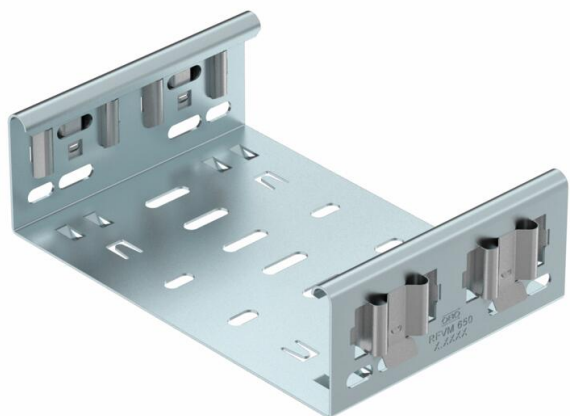

Technische fiche

Hulpstukverbinder Magic DD

Artikelnummer: 6065722

Magic hulpstukverbinder voor de directe en schroefloze verbinding van alle Magic hulpstukken met zijhoogte 60mm.

De hulpstukverbinder is uitgerust met vier veerelementen maar kan ook gebruikt worden met twee veerelementen (na verwijderen van de twee overbodige veerelementen) voor de verbinding met een kabelgoot met afgesneden uiteinde. Voor de verbinding van een afgesneden kabelgoot met een hulpstuk moet bijkomend ook een Magic verbinder-set gebruikt worden.

De hulpstukverbinder is compatibel met de kabelgoottypen MKSM, MKSMU, SKSM en SKSMU.

St Staal

DD bandverzinkt zink/aluminium, Double Dip

Stamgegevens

| | |
|--------------------------|---|
| Artikelnummer | 6065722 |
| Type | FVM 660 DD |
| Omschrijving 1 | Magic verbinder |
| Omschrijving 2 | met snelkoppeling |
| Fabrikant | OBO |
| Dimensie | 60x600 |
| Materiaal | staal |
| Oppervlak | bandverzinkt zink/aluminium, Double Dip |
| Oppervlakenorm | DIN EN 10346 |
| Kleinste verkoop-eenheid | 1 |
| Eenheid van hoeveelheid | Stuk |
| Gewicht | 94,6 kg |
| Eenheid gewicht | kg/100 paar |

Technische fiche

Hulpstukverbinder Magic DD

Artikelnummer: 6065722

Afmetingen

| | |
|------------|---------|
| Lengte | 135 mm |
| Breedte | 600 mm |
| Hoogte | 60 mm |
| Hoogte | 2 in |
| Plaatdikte | 1,25 mm |
| Maat B | 600 mm |

Technische gegevens

| | |
|---------------------------------------|-----------------------|
| Uitvoering | Koppelplaat |
| Functiebehoud | nee |
| Geschikt voor draadgoot | nee |
| Geschikt voor kabelladder | nee |
| Geschikt voor kabelgoot | ja |
| Geschikt voor kabeldraagsysteemhoogte | 60 mm |
| Scharnierverbinder horizontaal | nee |
| Scharnierverbinder verticaal | nee |
| Roestvast staal, gebeitst | nee |
| Verbindingstype | schroefloze verbinder |
| Verspanuitvoering | nee |