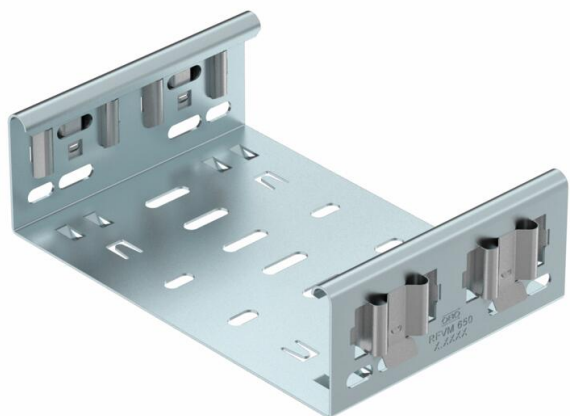

Technische fiche

Hulpstukverbinder Magic DD

Artikelnummer: 6065720

Magic hulpstukverbinder voor de directe en schroefloze verbinding van alle Magic hulpstukken met zijhoogte 60mm.

De hulpstukverbinder is uitgerust met vier veerelementen maar kan ook gebruikt worden met twee veerelementen (na verwijderen van de twee overbodige veerelementen) voor de verbinding met een kabelgoot met afgesneden uiteinde. Voor de verbinding van een afgesneden kabelgoot met een hulpstuk moet bijkomend ook een Magic verbinder-set gebruikt worden.

De hulpstukverbinder is compatibel met de kabelgoottypen MKSM, MKSMU, SKSM en SKSMU.

St Staal

DD bandverzinkt zink/aluminium, Double Dip

Stamgegevens

Artikelnummer	6065720
Type	FVM 650 DD
Omschrijving 1	Magic verbinder
Omschrijving 2	met snelkoppeling
Fabrikant	OBO
Dimensie	60x500
Materiaal	staal
Oppervlak	bandverzinkt zink/aluminium, Double Dip
Oppervlakenorm	DIN EN 10346
Kleinste verkoop-eenheid	1
Eenheid van hoeveelheid	Stuk
Gewicht	82 kg
Eenheid gewicht	kg/100 paar

Technische fiche

Hulpstukverbinder Magic DD

Artikelnummer: 6065720

Afmetingen

Lengte	135 mm
Breedte	500 mm
Hoogte	60 mm
Hoogte	2 in
Plaatdikte	1,25 mm
Maat B	500 mm

Technische gegevens

Uitvoering	Koppelplaat
Functiebehoud	nee
Geschikt voor draadgoot	nee
Geschikt voor kabelladder	nee
Geschikt voor kabelgoot	ja
Geschikt voor kabeldraagsysteemhoogte	60 mm
Scharnierverbinder horizontaal	nee
Scharnierverbinder verticaal	nee
Roestvast staal, gebeitst	nee
Verbindingstype	schroefloze verbinder
Verspanuitvoering	nee