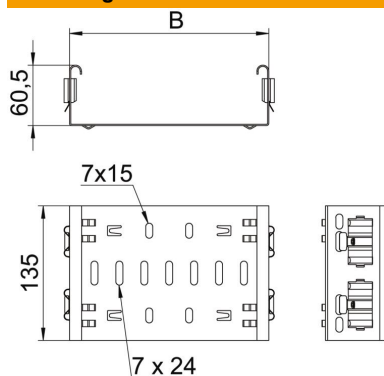

Technische fiche

Hulpstukverbinder Magic DD

Artikelnummer: 6065720

Magic hulpstukverbinder voor de directe en schroefloze verbinding van alle Magic hulpstukken met zijhoogte 60mm.

De hulpstukverbinder is uitgerust met vier veerelementen maar kan ook gebruikt worden met twee veerelementen (na verwijderen van de twee overbodige veerelementen) voor de verbinding met een kabelgoot met afgesneden uiteinde. Voor de verbinding van een afgesneden kabelgoot met een hulpstuk moet bijkomend ook een Magic verbinder-set gebruikt worden.

De hulpstukverbinder is compatibel met de kabelgoottypen MKSM, MKSMU, SKSM en SKSMU.

St Staal

DD bandverzinkt zink/aluminium, Double Dip

Stamgegevens

Artikelnummer	6065720
Type	FVM 650 DD
Omschrijving 1	Magic verbinder
Omschrijving 2	met snelkoppeling
Fabrikant	OBO
Dimensie	60x500
Materiaal	staal
Oppervlak	bandverzinkt zink/aluminium, Double Dip
Oppervlakenorm	DIN EN 10346
Kleinste verkoop-eenheid	1
Eenheid van hoeveelheid	Stuk
Gewicht	82 kg
Eenheid gewicht	kg/100 paar

Technische fiche

Hulpstukverbinder Magic DD

Artikelnummer: 6065720

Afmetingen

Lengte	135 mm
Breedte	500 mm
Hoogte	60 mm
Hoogte	2 in
Plaatdikte	1,25 mm
Maat B	500 mm

Technische gegevens

Uitvoering	Koppelplaat
Functiebehoud	nee
Geschikt voor draadgoot	nee
Geschikt voor kabelladder	nee
Geschikt voor kabelgoot	ja
Geschikt voor kabeldraagsysteemhoogte	60 mm
Scharnierverbinder horizontaal	nee
Scharnierverbinder verticaal	nee
Roestvast staal, gebeitst	nee
Verbindingstype	schroefloze verbinder
Verspanuitvoering	nee