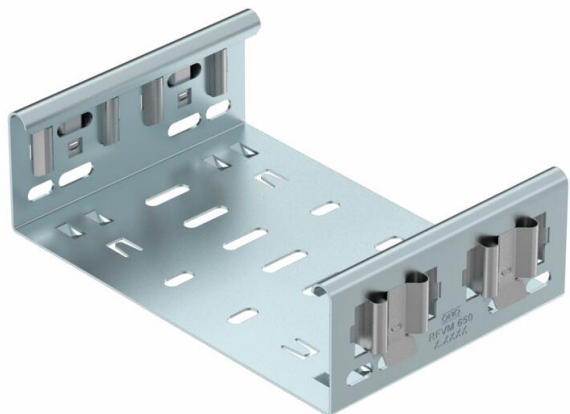

## Hulpstukverbinder Magic DD

Artikelnummer: 6065718

Magic hulpstukverbinder voor de directe en schroefloze verbinding van alle Magic hulpstukken met zijhoogte 60mm.

De hulpstukverbinder is uitgerust met vier veerelementen maar kan ook gebruikt worden met twee veerelementen (na verwijderen van de twee overbodige veerelementen) voor de verbinding met een kabelgoot met afgesneden uiteinde. Voor de verbinding van een afgesneden kabelgoot met een hulpstuk moet bijkomend ook een Magic verbinder-set gebruikt worden.

De hulpstukverbinder is compatibel met de kabelgoottypen MKSM, MKSMU, SKSM en SKSMU.

**St** Staal

**DD** bandverzinkt zink/aluminium, Double Dip

### Stamgegevens

Artikelnummer	6065718
Type	FVM 640 DD
Omschrijving 1	Magic verbinder
Omschrijving 2	met snelkoppeling
Fabrikant	OBO
Dimensie	60x400
Materiaal	staal
Oppervlak	bandverzinkt zink/aluminium, Double Dip
Oppervlakenorm	DIN EN 10346
Kleinste verkoop-eenheid	1
Eenheid van hoeveelheid	Stuk
Gewicht	69,4 kg
Eenheid gewicht	kg/100 paar

### Afmetingen

Lengte	135 mm
Breedte	400 mm
Breedte	14 in
Hoogte	60 mm
Hoogte	2 in
Plaatdikte	1,25 mm
Maat B	400 mm