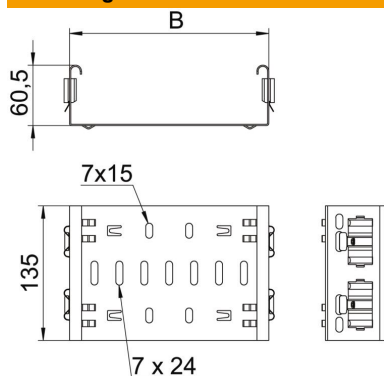

### Stamgegevens

Artikelnummer	6065718
Type	FVM 640 DD
Omschrijving 1	Magic verbinder
Omschrijving 2	met snelkoppeling
Fabrikant	OBO
Dimensie	60x400
Materiaal	staal
Oppervlak	bandverzinkt zink/aluminium, Double Dip
Oppervlakenorm	DIN EN 10346
Kleinste verkoop-eenheid	1
Eenheid van hoeveelheid	Stuk
Gewicht	69,4 kg
Eenheid gewicht	kg/100 paar

### Afmetingen

Lengte	135 mm
Breedte	400 mm
Breedte	14 in
Hoogte	60 mm
Hoogte	2 in
Plaatdikte	1,25 mm
Maat B	400 mm