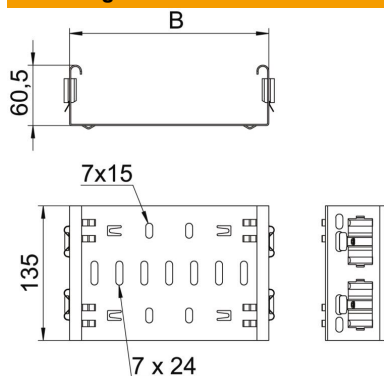

Technische fiche

Hulpstukverbinder Magic A2

Artikelnummer: 6065738

Magic hulpstukverbinder voor de directe en schroefloze verbinding van alle Magic hulpstukken met zijhoogte 60mm.

De hulpstukverbinder is uitgerust met vier veerelementen maar kan ook gebruikt worden met twee veerelementen (na verwijderen van de twee overbodige veerelementen) voor de verbinding met een kabelgoot met afgesneden uiteinde. Voor de verbinding van een afgesneden kabelgoot met een hulpstuk moet bijkomend ook een Magic verbinder-set gebruikt worden.

De hulpstukverbinder is compatibel met de kabelgoottypen MKSM, MKSMU, SKSM en SKSMU.

A2 Roestvrij staal 1.4301

2B blank, nabehandeld

Stamgegevens

Artikelnummer	6065738
Type	FVM 640 A2
Omschrijving 1	Magic verbinder
Omschrijving 2	met snelkoppeling
Fabrikant	OBO
Dimensie	60x400
Materiaal	Roestvast staal 1.4301
Oppervlak	blank, nabehandeld
Oppervlaktenorm	
Kleinste verkoop-eenheid	1
Eenheid van hoeveelheid	Stuk
Gewicht	69,4 kg
Eenheid gewicht	kg/100 paar

Technische fiche

Hulpstukverbinder Magic A2

Artikelnummer: 6065738

Afmetingen

Lengte	135 mm
Breedte	400 mm
Hoogte	60 mm
Plaatdikte	1,25 mm
Maat B	400 mm

Technische gegevens

Uitvoering	Koppelplaat
Functiebehoud	nee
Geschikt voor draadgoot	nee
Geschikt voor kabelladder	nee
Geschikt voor kabelgoot	ja
Geschikt voor kabeldraagsysteemhoogte	60 mm
Scharnierverbinder horizontaal	nee
Scharnierverbinder verticaal	nee
Roestvast staal, gebeitst	nee
Verbindingstype	schroefloze verbinder