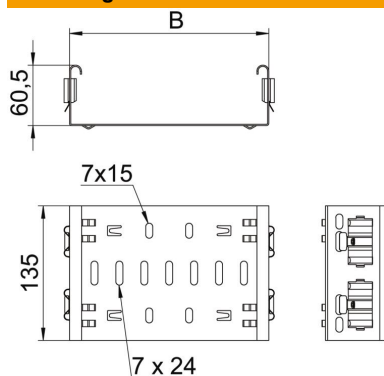

Technische fiche

Hulpstukverbinder Magic DD

Artikelnummer: 6065716

Magic hulpstukverbinder voor de directe en schroefloze verbinding van alle Magic hulpstukken met zijhoogte 60mm.

De hulpstukverbinder is uitgerust met vier veerelementen maar kan ook gebruikt worden met twee veerelementen (na verwijderen van de twee overbodige veerelementen) voor de verbinding met een kabelgoot met afgesneden uiteinde. Voor de verbinding van een afgesneden kabelgoot met een hulpstuk moet bijkomend ook een Magic verbinder-set gebruikt worden.

De hulpstukverbinder is compatibel met de kabelgoottypen MKSM, MKSMU, SKSM en SKSMU.

St Staal

DD bandverzinkt zink/aluminium, Double Dip

Stamgegevens

Artikelnummer	6065716
Type	FVM 630 DD
Omschrijving 1	Magic verbinder
Omschrijving 2	met snelkoppeling
Fabrikant	OBO
Dimensie	60x300
Materiaal	staal
Oppervlak	bandverzinkt zink/aluminium, Double Dip
Oppervlakenorm	DIN EN 10346
Kleinste verkoop-eenheid	1
Eenheid van hoeveelheid	Stuk
Gewicht	57 kg
Eenheid gewicht	kg/100 paar

Technische fiche

Hulpstukverbinder Magic DD

Artikelnummer: 6065716

Afmetingen

Lengte	135 mm
Breedte	300 mm
Breedte	12 in
Hoogte	60 mm
Hoogte	2 in
Plaatdikte	1,25 mm
Maat B	300 mm

Technische gegevens

Uitvoering	Koppelplaat
Functiebehoud	nee
Geschikt voor draadgoot	nee
Geschikt voor kabelladder	nee
Geschikt voor kabelgoot	ja
Geschikt voor kabeldraagsysteemhoogte	60 mm
Scharnierverbinder horizontaal	nee
Scharnierverbinder verticaal	nee
Roestvast staal, gebeitst	nee
Verbindingstype	schroefloze verbinder
Verspanuitvoering	nee