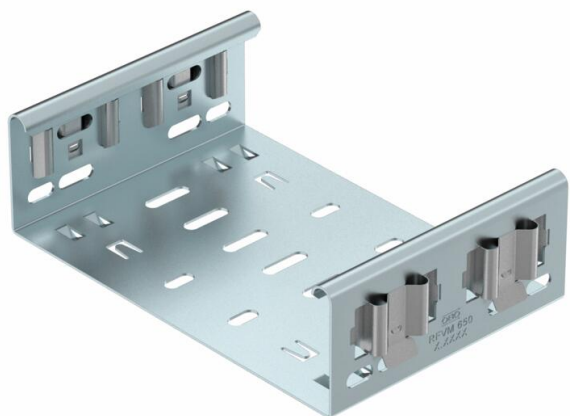

Technische fiche

Hulpstukverbinder Magic DD

Artikelnummer: 6065716

Magic hulpstukverbinder voor de directe en schroefloze verbinding van alle Magic hulpstukken met zijhoogte 60mm.

De hulpstukverbinder is uitgerust met vier veerelementen maar kan ook gebruikt worden met twee veerelementen (na verwijderen van de twee overbodige veerelementen) voor de verbinding met een kabelgoot met afgesneden uiteinde. Voor de verbinding van een afgesneden kabelgoot met een hulpstuk moet bijkomend ook een Magic verbinder-set gebruikt worden.

De hulpstukverbinder is compatibel met de kabelgoottypen MKSM, MKSMU, SKSM en SKSMU.

St Staal

DD bandverzinkt zink/aluminium, Double Dip

Stamgegevens

Artikelnummer	6065716
Type	FVM 630 DD
Omschrijving 1	Magic verbinder
Omschrijving 2	met snelkoppeling
Fabrikant	OBO
Dimensie	60x300
Materiaal	staal
Oppervlak	bandverzinkt zink/aluminium, Double Dip
Oppervlakenorm	DIN EN 10346
Kleinste verkoop-eenheid	1
Eenheid van hoeveelheid	Stuk
Gewicht	57 kg
Eenheid gewicht	kg/100 paar

Technische fiche

Hulpstukverbinder Magic DD

Artikelnummer: 6065716

Afmetingen

Lengte	135 mm
Breedte	300 mm
Breedte	12 in
Hoogte	60 mm
Hoogte	2 in
Plaatdikte	1,25 mm
Maat B	300 mm

Technische gegevens

Uitvoering	Koppelplaat
Functiebehoud	nee
Geschikt voor draadgoot	nee
Geschikt voor kabelladder	nee
Geschikt voor kabelgoot	ja
Geschikt voor kabeldraagsysteemhoogte	60 mm
Scharnierverbinder horizontaal	nee
Scharnierverbinder verticaal	nee
Roestvast staal, gebeitst	nee
Verbindingstype	schroefloze verbinder
Verspanuitvoering	nee