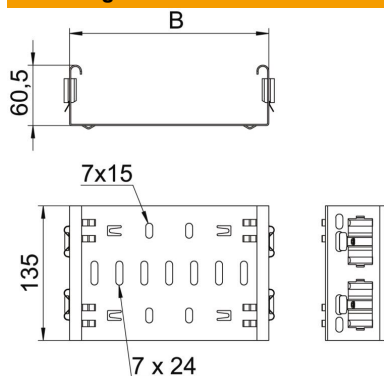

Technische fiche

Hulpstukverbinder Magic DD

Artikelnummer: 6065714

Magic hulpstukverbinder voor de directe en schroefloze verbinding van alle Magic hulpstukken met zijhoogte 60mm.

De hulpstukverbinder is uitgerust met vier veerelementen maar kan ook gebruikt worden met twee veerelementen (na verwijderen van de twee overbodige veerelementen) voor de verbinding met een kabelgoot met afgesneden uiteinde. Voor de verbinding van een afgesneden kabelgoot met een hulpstuk moet bijkomend ook een Magic verbinder-set gebruikt worden.

De hulpstukverbinder is compatibel met de kabelgoottypen MKSM, MKSMU, SKSM en SKSMU.

St Staal

DD bandverzinkt zink/aluminium, Double Dip

Stamgegevens

Artikelnummer	6065714
Type	FVM 620 DD
Omschrijving 1	Magic verbinder
Omschrijving 2	met snelkoppeling
Fabrikant	OBO
Dimensie	60x200
Materiaal	staal
Oppervlak	bandverzinkt zink/aluminium, Double Dip
Oppervlakenorm	DIN EN 10346
Kleinste verkoop-eenheid	1
Eenheid van hoeveelheid	Stuk
Gewicht	44 kg
Eenheid gewicht	kg/100 paar

Technische fiche

Hulpstukverbinder Magic DD

Artikelnummer: 6065714

Afmetingen

Lengte	135 mm
Breedte	200 mm
Breedte	8 in
Hoogte	60 mm
Hoogte	2 in
Plaatdikte	1,25 mm
Maat B	200 mm

Technische gegevens

Uitvoering	Koppelplaat
Functiebehoud	nee
Geschikt voor draadgoot	nee
Geschikt voor kabelladder	nee
Geschikt voor kabelgoot	ja
Geschikt voor kabeldraagsysteemhoogte	60 mm
Scharnierverbinder horizontaal	nee
Scharnierverbinder verticaal	nee
Roestvast staal, gebeitst	nee
Verbindingstype	schroefloze verbinder
Verspanuitvoering	nee