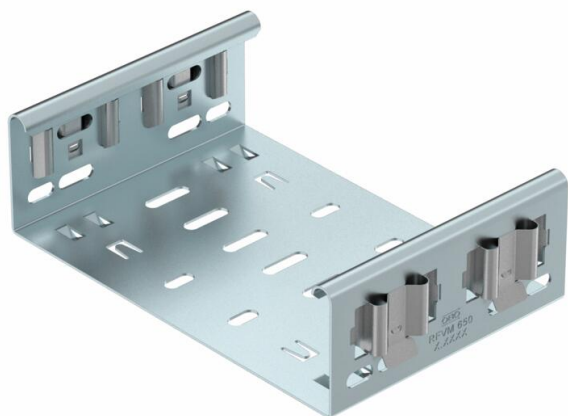

Technische fiche

Hulpstukverbinder Magic DD

Artikelnummer: 6065714

Magic hulpstukverbinder voor de directe en schroefloze verbinding van alle Magic hulpstukken met zijhoogte 60mm.

De hulpstukverbinder is uitgerust met vier veerelementen maar kan ook gebruikt worden met twee veerelementen (na verwijderen van de twee overbodige veerelementen) voor de verbinding met een kabelgoot met afgesneden uiteinde. Voor de verbinding van een afgesneden kabelgoot met een hulpstuk moet bijkomend ook een Magic verbinder-set gebruikt worden.

De hulpstukverbinder is compatibel met de kabelgoottypen MKSM, MKSMU, SKSM en SKSMU.

St Staal

DD bandverzinkt zink/aluminium, Double Dip

Stamgegevens

Artikelnummer	6065714
Type	FVM 620 DD
Omschrijving 1	Magic verbinder
Omschrijving 2	met snelkoppeling
Fabrikant	OBO
Dimensie	60x200
Materiaal	staal
Oppervlak	bandverzinkt zink/aluminium, Double Dip
Oppervlakenorm	DIN EN 10346
Kleinste verkoop-eenheid	1
Eenheid van hoeveelheid	Stuk
Gewicht	44 kg
Eenheid gewicht	kg/100 paar

Technische fiche

Hulpstukverbinder Magic DD

Artikelnummer: 6065714

Afmetingen

Lengte	135 mm
Breedte	200 mm
Breedte	8 in
Hoogte	60 mm
Hoogte	2 in
Plaatdikte	1,25 mm
Maat B	200 mm

Technische gegevens

Uitvoering	Koppelplaat
Functiebehoud	nee
Geschikt voor draadgoot	nee
Geschikt voor kabelladder	nee
Geschikt voor kabelgoot	ja
Geschikt voor kabeldraagsysteemhoogte	60 mm
Scharnierverbinder horizontaal	nee
Scharnierverbinder verticaal	nee
Roestvast staal, gebeitst	nee
Verbindingstype	schroefloze verbinder
Verspanuitvoering	nee