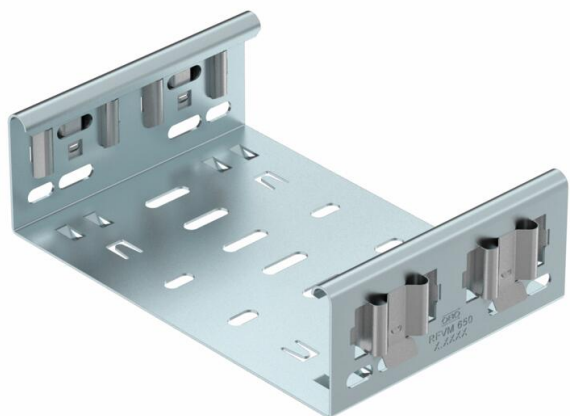

Technische fiche

Hulpstukverbinder Magic DD

Artikelnummer: 6065712

Magic hulpstukverbinder voor de directe en schroefloze verbinding van alle Magic hulpstukken met zijhoogte 60mm.

De hulpstukverbinder is uitgerust met vier veerelementen maar kan ook gebruikt worden met twee veerelementen (na verwijderen van de twee overbodige veerelementen) voor de verbinding met een kabelgoot met afgesneden uiteinde. Voor de verbinding van een afgesneden kabelgoot met een hulpstuk moet bijkomend ook een Magic verbinder-set gebruikt worden.

De hulpstukverbinder is compatibel met de kabelgoottypen MKSM, MKSMU, SKSM en SKSMU.

St Staal

DD bandverzinkt zink/aluminium, Double Dip

Stamgegevens

Artikelnummer	6065712
Type	FVM 615 DD
Omschrijving 1	Magic verbinder
Omschrijving 2	met snelkoppeling
Fabrikant	OBO
Dimensie	60x150
Materiaal	staal
Oppervlak	bandverzinkt zink/aluminium, Double Dip
Oppervlakenorm	DIN EN 10346
Kleinste verkoop-eenheid	1
Eenheid van hoeveelheid	Stuk
Gewicht	37,9 kg
Eenheid gewicht	kg/100 paar

Technische fiche

Hulpstukverbinder Magic DD

Artikelnummer: 6065712

Afmetingen

Lengte	135 mm
Breedte	150 mm
Breedte	6 in
Hoogte	60 mm
Hoogte	2 in
Plaatdikte	1,25 mm
Maat B	150 mm

Technische gegevens

Uitvoering	Koppelplaat
Functiebehoud	nee
Geschikt voor draadgoot	nee
Geschikt voor kabelladder	nee
Geschikt voor kabelgoot	ja
Geschikt voor kabeldraagsysteemhoogte	60 mm
Scharnierverbinder horizontaal	nee
Scharnierverbinder verticaal	nee
Roestvast staal, gebeitst	nee
Verbindingstype	schroefloze verbinder
Verspanuitvoering	nee