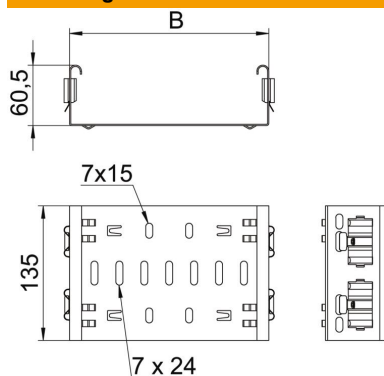

Technische fiche

Hulpstukverbinder Magic DD

Artikelnummer: 6065712

Magic hulpstukverbinder voor de directe en schroefloze verbinding van alle Magic hulpstukken met zijhoogte 60mm.

De hulpstukverbinder is uitgerust met vier veerelementen maar kan ook gebruikt worden met twee veerelementen (na verwijderen van de twee overbodige veerelementen) voor de verbinding met een kabelgoot met afgesneden uiteinde. Voor de verbinding van een afgesneden kabelgoot met een hulpstuk moet bijkomend ook een Magic verbinder-set gebruikt worden.

De hulpstukverbinder is compatibel met de kabelgoottypen MKSM, MKSMU, SKSM en SKSMU.

St Staal

DD bandverzinkt zink/aluminium, Double Dip

Stamgegevens

Artikelnummer	6065712
Type	FVM 615 DD
Omschrijving 1	Magic verbinder
Omschrijving 2	met snelkoppeling
Fabrikant	OBO
Dimensie	60x150
Materiaal	staal
Oppervlak	bandverzinkt zink/aluminium, Double Dip
Oppervlakenorm	DIN EN 10346
Kleinste verkoop-eenheid	1
Eenheid van hoeveelheid	Stuk
Gewicht	37,9 kg
Eenheid gewicht	kg/100 paar

Technische fiche

Hulpstukverbinder Magic DD

Artikelnummer: 6065712

Afmetingen

Lengte	135 mm
Breedte	150 mm
Breedte	6 in
Hoogte	60 mm
Hoogte	2 in
Plaatdikte	1,25 mm
Maat B	150 mm

Technische gegevens

Uitvoering	Koppelplaat
Functiebehoud	nee
Geschikt voor draadgoot	nee
Geschikt voor kabelladder	nee
Geschikt voor kabelgoot	ja
Geschikt voor kabeldraagsysteemhoogte	60 mm
Scharnierverbinder horizontaal	nee
Scharnierverbinder verticaal	nee
Roestvast staal, gebeitst	nee
Verbindingstype	schroefloze verbinder
Verspanuitvoering	nee