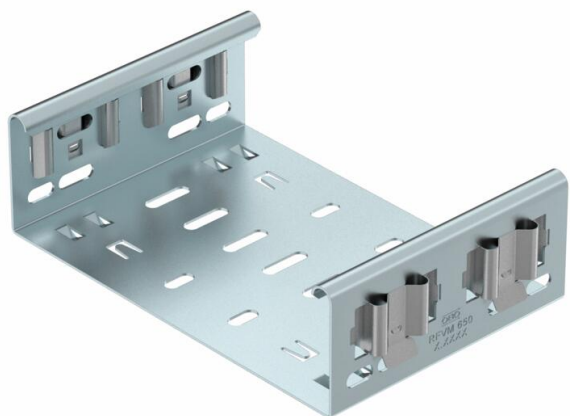

Technische fiche

Hulpstukverbinder Magic DD

Artikelnummer: 6065710

Magic hulpstukverbinder voor de directe en schroefloze verbinding van alle Magic hulpstukken met zijhoogte 60mm.

De hulpstukverbinder is uitgerust met vier veerelementen maar kan ook gebruikt worden met twee veerelementen (na verwijderen van de twee overbodige veerelementen) voor de verbinding met een kabelgoot met afgesneden uiteinde. Voor de verbinding van een afgesneden kabelgoot met een hulpstuk moet bijkomend ook een Magic verbinder-set gebruikt worden.

De hulpstukverbinder is compatibel met de kabelgoottypen MKSM, MKSMU, SKSM en SKSMU.

St Staal

DD bandverzinkt zink/aluminium, Double Dip

Stamgegevens

Artikelnummer	6065710
Type	FVM 610 DD
Omschrijving 1	Magic verbinder
Omschrijving 2	met snelkoppeling
Fabrikant	OBO
Dimensie	60x100
Materiaal	staal
Oppervlak	bandverzinkt zink/aluminium, Double Dip
Oppervlakenorm	DIN EN 10346
Kleinste verkoop-eenheid	1
Eenheid van hoeveelheid	Stuk
Gewicht	31,9 kg
Eenheid gewicht	kg/100 paar

Technische fiche

Hulpstukverbinder Magic DD

Artikelnummer: 6065710

Afmetingen

Lengte	135 mm
Breedte	100 mm
Breedte	4 in
Hoogte	60 mm
Hoogte	2 in
Plaatdikte	1,25 mm
Maat B	100 mm

Technische gegevens

Uitvoering	Koppelplaat
Functiebehoud	nee
Geschikt voor draadgoot	nee
Geschikt voor kabelladder	nee
Geschikt voor kabelgoot	ja
Geschikt voor kabeldraagsysteemhoogte	60 mm
Scharnierverbinder horizontaal	nee
Scharnierverbinder verticaal	nee
Roestvast staal, gebeitst	nee
Verbindingstype	schroefloze verbinder
Verspanuitvoering	nee