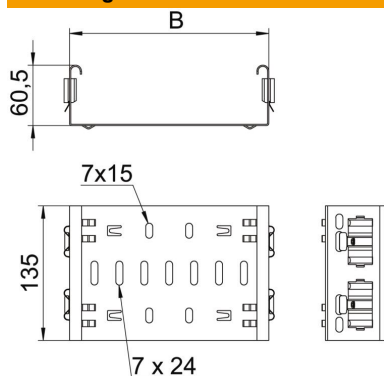

Technische fiche

Hulpstukverbinder Magic DD

Artikelnummer: 6065710

Magic hulpstukverbinder voor de directe en schroefloze verbinding van alle Magic hulpstukken met zijhoogte 60mm.

De hulpstukverbinder is uitgerust met vier veerelementen maar kan ook gebruikt worden met twee veerelementen (na verwijderen van de twee overbodige veerelementen) voor de verbinding met een kabelgoot met afgesneden uiteinde. Voor de verbinding van een afgesneden kabelgoot met een hulpstuk moet bijkomend ook een Magic verbinder-set gebruikt worden.

De hulpstukverbinder is compatibel met de kabelgoottypen MKSM, MKSMU, SKSM en SKSMU.

St Staal

DD bandverzinkt zink/aluminium, Double Dip

Stamgegevens

Artikelnummer	6065710
Type	FVM 610 DD
Omschrijving 1	Magic verbinder
Omschrijving 2	met snelkoppeling
Fabrikant	OBO
Dimensie	60x100
Materiaal	staal
Oppervlak	bandverzinkt zink/aluminium, Double Dip
Oppervlakenorm	DIN EN 10346
Kleinste verkoop-eenheid	1
Eenheid van hoeveelheid	Stuk
Gewicht	31,9 kg
Eenheid gewicht	kg/100 paar

Technische fiche

Hulpstukverbinder Magic DD

Artikelnummer: 6065710

Afmetingen

Lengte	135 mm
Breedte	100 mm
Breedte	4 in
Hoogte	60 mm
Hoogte	2 in
Plaatdikte	1,25 mm
Maat B	100 mm

Technische gegevens

Uitvoering	Koppelplaat
Functiebehoud	nee
Geschikt voor draadgoot	nee
Geschikt voor kabelladder	nee
Geschikt voor kabelgoot	ja
Geschikt voor kabeldraagsysteemhoogte	60 mm
Scharnierverbinder horizontaal	nee
Scharnierverbinder verticaal	nee
Roestvast staal, gebeitst	nee
Verbindingstype	schroefloze verbinder
Verspanuitvoering	nee