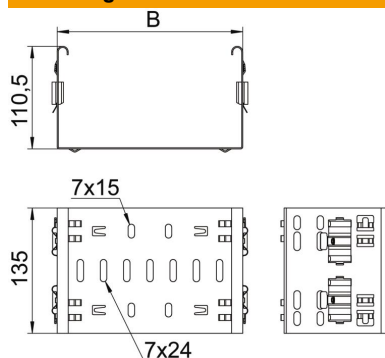

### Stamgegevens

Artikelnummer	6065922
Type	FVM 160 DD
Omschrijving 1	Magic verbinder
Omschrijving 2	met snelkoppeling
Fabrikant	OBO
Dimensie	110x600
Materiaal	staal
Oppervlak	bandverzinkt zink/aluminium, Double Dip
Oppervlakenorm	DIN EN 10346
Kleinste verkoop-eenheid	1
Eenheid van hoeveelheid	Stuk
Gewicht	105 kg
Eenheid gewicht	kg/100 paar

### Afmetingen

Lengte	135 mm
Breedte	600 mm
Hoogte	110 mm
Plaatdikte	1,25 mm
Maat B	600 mm