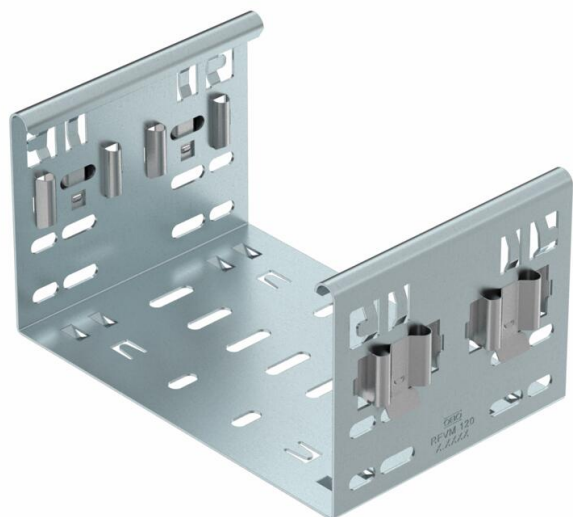

## Hulpstukverbinder Magic DD

Artikelnummer: 6065922

Magic hulpstukverbinder voor de directe en schroefloze verbinding van alle Magic hulpstukken met zijhoogte 110 mm.

De hulpstukverbinder is uitgerust met vier veerelementen maar kan ook gebruikt worden met twee veerelementen (na verwijderen van de twee overbodige veerelementen) voor de verbinding met een kabelgoot met afgesneden uiteinde. Voor de verbinding van een afgesneden kabelgoot met een hulpstuk moet bijkomend ook een Magic verbinder-set gebruikt worden.

De hulpstukverbinder is compatibel met de kabelgoottypen MKSM, MKSMU, SKSM en SKSMU.

**St** Staal

**DD** bandverzinkt zink/aluminium, Double Dip

### Stamgegevens

Artikelnummer	6065922
Type	FVM 160 DD
Omschrijving 1	Magic verbinder
Omschrijving 2	met snelkoppeling
Fabrikant	OBO
Dimensie	110x600
Materiaal	staal
Oppervlak	bandverzinkt zink/aluminium, Double Dip
Oppervlakenorm	DIN EN 10346
Kleinste verkoop-eenheid	1
Eenheid van hoeveelheid	Stuk
Gewicht	105 kg
Eenheid gewicht	kg/100 paar

### Afmetingen

Lengte	135 mm
Breedte	600 mm
Hoogte	110 mm
Plaatdikte	1,25 mm
Maat B	600 mm