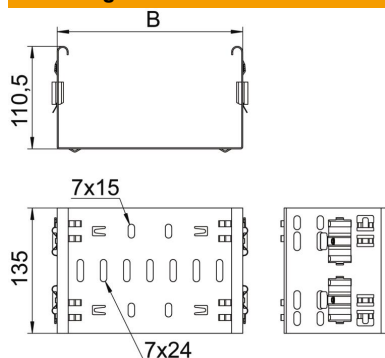

### Stamgegevens

Artikelnummer	6065920
Type	FVM 150 DD
Omschrijving 1	Magic verbinder
Omschrijving 2	met snelkoppeling
Fabrikant	OBO
Dimensie	110x500
Materiaal	staal
Oppervlak	bandverzinkt zink/aluminium, Double Dip
Oppervlakenorm	DIN EN 10346
Kleinste verkoop-eenheid	1
Eenheid van hoeveelheid	Stuk
Gewicht	92,6 kg
Eenheid gewicht	kg/100 paar

### Afmetingen

Lengte	135 mm
Breedte	500 mm
Hoogte	110 mm
Plaatdikte	1,25 mm
Maat B	500 mm