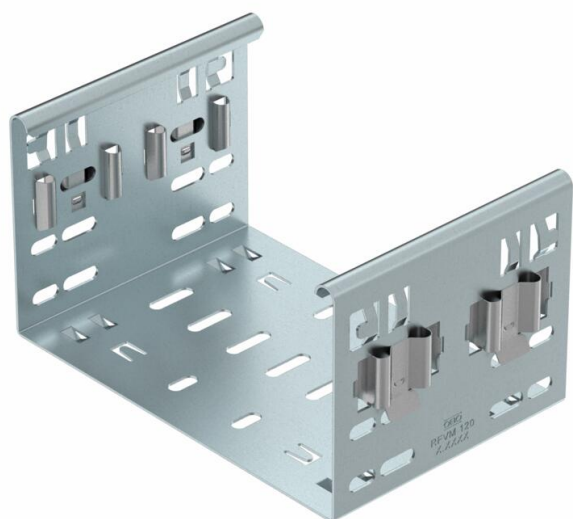

## Hulpstukverbinder Magic DD

Artikelnummer: 6065920

Magic hulpstukverbinder voor de directe en schroefloze verbinding van alle Magic hulpstukken met zijhoogte 110 mm.

De hulpstukverbinder is uitgerust met vier veerelementen maar kan ook gebruikt worden met twee veerelementen (na verwijderen van de twee overbodige veerelementen) voor de verbinding met een kabelgoot met afgesneden uiteinde. Voor de verbinding van een afgesneden kabelgoot met een hulpstuk moet bijkomend ook een Magic verbinder-set gebruikt worden.

De hulpstukverbinder is compatibel met de kabelgoottypen MKSM, MKSMU, SKSM en SKSMU.

**St** Staal

**DD** bandverzinkt zink/aluminium, Double Dip

### Stamgegevens

Artikelnummer	6065920
Type	FVM 150 DD
Omschrijving 1	Magic verbinder
Omschrijving 2	met snelkoppeling
Fabrikant	OBO
Dimensie	110x500
Materiaal	staal
Oppervlak	bandverzinkt zink/aluminium, Double Dip
Oppervlakenorm	DIN EN 10346
Kleinste verkoop-eenheid	1
Eenheid van hoeveelheid	Stuk
Gewicht	92,6 kg
Eenheid gewicht	kg/100 paar

### Afmetingen

Lengte	135 mm
Breedte	500 mm
Hoogte	110 mm
Plaatdikte	1,25 mm
Maat B	500 mm