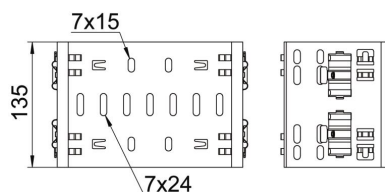

Technische fiche

Hulpstukverbinder Magic DD

Artikelnummer: 6065916

Magic hulpstukverbinder voor de directe en schroefloze verbinding van alle Magic hulpstukken met zijhoogte 110 mm.

De hulpstukverbinder is uitgerust met vier veerelementen maar kan ook gebruikt worden met twee veerelementen (na verwijderen van de twee overbodige veerelementen) voor de verbinding met een kabelgoot met afgesneden uiteinde. Voor de verbinding van een afgesneden kabelgoot met een hulpstuk moet bijkomend ook een Magic verbinder-set gebruikt worden.

De hulpstukverbinder is compatibel met de kabelgoottypen MKSM, MKSMU, SKSM en SKSMU.

St Staal

DD bandverzinkt zink/aluminium, Double Dip

Stamgegevens

Artikelnummer	6065916
Type	FVM 130 DD
Omschrijving 1	Magic verbinder
Omschrijving 2	met snelkoppeling
Fabrikant	OBO
Dimensie	110x300
Materiaal	staal
Oppervlak	bandverzinkt zink/aluminium, Double Dip
Oppervlakenorm	DIN EN 10346
Kleinste verkoop-eenheid	1
Eenheid van hoeveelheid	Stuk
Gewicht	67,7 kg
Eenheid gewicht	kg/100 paar

Technische fiche

Hulpstukverbinder Magic DD

Artikelnummer: 6065916

Afmetingen

Lengte	135 mm
Breedte	300 mm
Hoogte	110 mm
Plaatdikte	1,25 mm
Maat B	300 mm

Technische gegevens

Uitvoering	Koppelplaat
Functiebehoud	nee
Geschikt voor draadgoot	nee
Geschikt voor kabelladder	nee
Geschikt voor kabelgoot	ja
Geschikt voor kabeldraagsysteemhoogte	110 mm
Scharnierverbinder horizontaal	nee
Scharnierverbinder verticaal	nee
Roestvast staal, gebeitst	nee
Verbindingstype	schroefloze verbinder