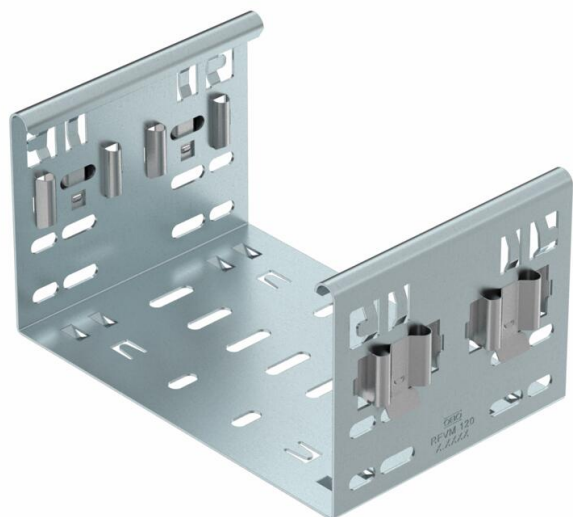

Technische fiche

Hulpstukverbinder Magic DD

Artikelnummer: 6065916

Magic hulpstukverbinder voor de directe en schroefloze verbinding van alle Magic hulpstukken met zijhoogte 110 mm.

De hulpstukverbinder is uitgerust met vier veerelementen maar kan ook gebruikt worden met twee veerelementen (na verwijderen van de twee overbodige veerelementen) voor de verbinding met een kabelgoot met afgesneden uiteinde. Voor de verbinding van een afgesneden kabelgoot met een hulpstuk moet bijkomend ook een Magic verbinder-set gebruikt worden.

De hulpstukverbinder is compatibel met de kabelgoottypen MKSM, MKSMU, SKSM en SKSMU.

St Staal

DD bandverzinkt zink/aluminium, Double Dip

Stamgegevens

Artikelnummer	6065916
Type	FVM 130 DD
Omschrijving 1	Magic verbinder
Omschrijving 2	met snelkoppeling
Fabrikant	OBO
Dimensie	110x300
Materiaal	staal
Oppervlak	bandverzinkt zink/aluminium, Double Dip
Oppervlakenorm	DIN EN 10346
Kleinste verkoop-eenheid	1
Eenheid van hoeveelheid	Stuk
Gewicht	67,7 kg
Eenheid gewicht	kg/100 paar

Technische fiche

Hulpstukverbinder Magic DD

Artikelnummer: 6065916

Afmetingen

Lengte	135 mm
Breedte	300 mm
Hoogte	110 mm
Plaatdikte	1,25 mm
Maat B	300 mm

Technische gegevens

Uitvoering	Koppelplaat
Functiebehoud	nee
Geschikt voor draadgoot	nee
Geschikt voor kabelladder	nee
Geschikt voor kabelgoot	ja
Geschikt voor kabeldraagsysteemhoogte	110 mm
Scharnierverbinder horizontaal	nee
Scharnierverbinder verticaal	nee
Roestvast staal, gebeitst	nee
Verbindingstype	schroefloze verbinder