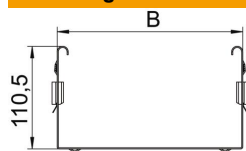

De hulpstukverbinder is compatibel met de kabelgoottypen MKSM, MKSMU, SKSM en SKSMU.

St Staal

DD bandverzinkt zink/aluminium, Double Dip

Stamgegevens

Artikelnummer	6065916
Type	FVM 130 DD
Omschrijving 1	Magic verbinder
Omschrijving 2	met snelkoppeling
Fabrikant	OBO
Dimensie	110x300
Materiaal	staal
Oppervlak	bandverzinkt zink/aluminium, Double Dip
Oppervlakenorm	DIN EN 10346
Kleinste verkoop-eenheid	1
Eenheid van hoeveelheid	Stuk
Gewicht	67,7 kg
Eenheid gewicht	kg/100 paar

Technische fiche

Hulpstukverbinder Magic DD

Artikelnummer: 6065916

Afmetingen

Lengte	135 mm
Breedte	300 mm
Hoogte	110 mm
Plaatdikte	1,25 mm
Maat B	300 mm

Technische gegevens

Uitvoering	Koppelplaat
Functiebehoud	nee
Geschikt voor draadgoot	nee
Geschikt voor kabelladder	nee
Geschikt voor kabelgoot	ja
Geschikt voor kabeldraagsysteemhoogte	110 mm
Scharnierverbinder horizontaal	nee
Scharnierverbinder verticaal	nee
Roestvast staal, gebeitst	nee
Verbindingstype	schroefloze verbinder