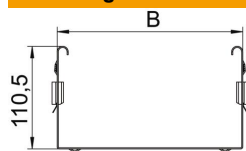

### Stamgegevens

Artikelnummer	6065912
Type	FVM 115 DD
Omschrijving 1	Magic verbinder
Omschrijving 2	met snelkoppeling
Fabrikant	OBO
Dimensie	110x150
Materiaal	staal
Oppervlak	bandverzinkt zink/aluminium, Double Dip
Oppervlakenorm	DIN EN 10346
Kleinste verkoop-eenheid	1
Eenheid van hoeveelheid	Stuk
Gewicht	48,9 kg
Eenheid gewicht	kg/100 paar

### Afmetingen

Lengte	135 mm
Breedte	150 mm
Hoogte	110 mm
Plaatdikte	1,25 mm
Maat B	150 mm