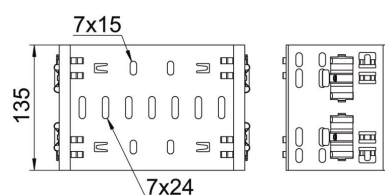

### Stamgegevens

Artikelnummer	6065912
Type	FVM 115 DD
Omschrijving 1	Magic verbinder
Omschrijving 2	met snelkoppeling
Fabrikant	OBO
Dimensie	110x150
Materiaal	staal
Oppervlak	bandverzinkt zink/aluminium, Double Dip
Oppervlakenorm	DIN EN 10346
Kleinste verkoop-eenheid	1
Eenheid van hoeveelheid	Stuk
Gewicht	48,9 kg
Eenheid gewicht	kg/100 paar

### Afmetingen

Lengte	135 mm
Breedte	150 mm
Hoogte	110 mm
Plaatdikte	1,25 mm
Maat B	150 mm