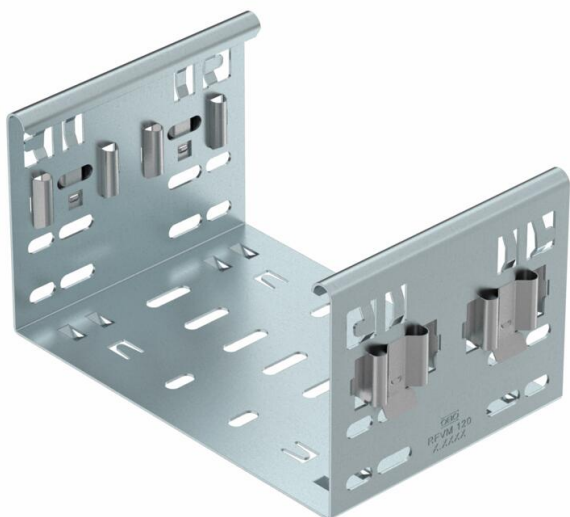

## Hulpstukverbinder Magic DD

Artikelnummer: 6065912

Magic hulpstukverbinder voor de directe en schroefloze verbinding van alle Magic hulpstukken met zijhoogte 110 mm.

De hulpstukverbinder is uitgerust met vier veerelementen maar kan ook gebruikt worden met twee veerelementen (na verwijderen van de twee overbodige veerelementen) voor de verbinding met een kabelgoot met afgesneden uiteinde. Voor de verbinding van een afgesneden kabelgoot met een hulpstuk moet bijkomend ook een Magic verbinder-set gebruikt worden.

De hulpstukverbinder is compatibel met de kabelgoottypen MKSM, MKSMU, SKSM en SKSMU.

**St** Staal

**DD** bandverzinkt zink/aluminium, Double Dip

### Stamgegevens

Artikelnummer	6065912
Type	FVM 115 DD
Omschrijving 1	Magic verbinder
Omschrijving 2	met snelkoppeling
Fabrikant	OBO
Dimensie	110x150
Materiaal	staal
Oppervlak	bandverzinkt zink/aluminium, Double Dip
Oppervlakenorm	DIN EN 10346
Kleinste verkoop-eenheid	1
Eenheid van hoeveelheid	Stuk
Gewicht	48,9 kg
Eenheid gewicht	kg/100 paar

### Afmetingen

Lengte	135 mm
Breedte	150 mm
Hoogte	110 mm
Plaatdikte	1,25 mm
Maat B	150 mm