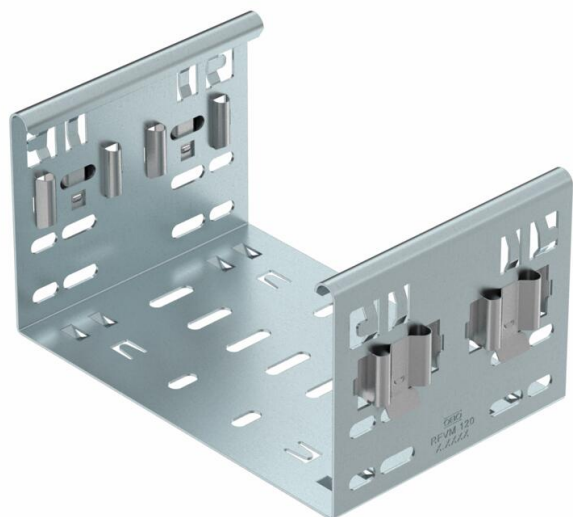

Technische fiche

Hulpstukverbinder Magic DD

Artikelnummer: 6065910

Magic hulpstukverbinder voor de directe en schroefloze verbinding van alle Magic hulpstukken met zijhoogte 110 mm.

De hulpstukverbinder is uitgerust met vier veerelementen maar kan ook gebruikt worden met twee veerelementen (na verwijderen van de twee overbodige veerelementen) voor de verbinding met een kabelgoot met afgesneden uiteinde. Voor de verbinding van een afgesneden kabelgoot met een hulpstuk moet bijkomend ook een Magic verbinder-set gebruikt worden.

De hulpstukverbinder is compatibel met de kabelgoottypen MKSM, MKSMU, SKSM en SKSMU.

St Staal

DD bandverzinkt zink/aluminium, Double Dip

Stamgegevens

Artikelnummer	6065910
Type	FVM 110 DD
Omschrijving 1	Magic verbinder
Omschrijving 2	met snelkoppeling
Fabrikant	OBO
Dimensie	110x100
Materiaal	staal
Oppervlak	bandverzinkt zink/aluminium, Double Dip
Oppervlakenorm	DIN EN 10346
Kleinste verkoop-eenheid	1
Eenheid van hoeveelheid	Stuk
Gewicht	42,9 kg
Eenheid gewicht	kg/100 paar

Technische fiche

Hulpstukverbinder Magic DD

Artikelnummer: 6065910

Afmetingen

Lengte	135 mm
Breedte	100 mm
Hoogte	110 mm
Plaatdikte	1,25 mm
Maat B	100 mm

Technische gegevens

Uitvoering	Koppelplaat
Functiebehoud	nee
Geschikt voor draadgoot	nee
Geschikt voor kabelladder	nee
Geschikt voor kabelgoot	ja
Geschikt voor kabeldraagsysteemhoogte	110 mm
Scharnierverbinder horizontaal	nee
Scharnierverbinder verticaal	nee
Roestvast staal, gebeitst	nee
Verbindingstype	schroefloze verbinder