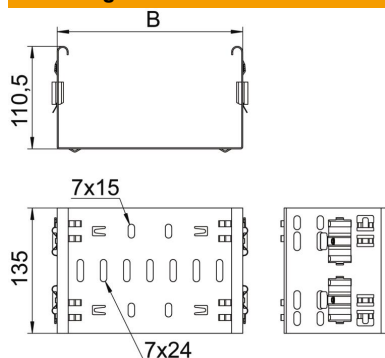

Technische fiche

Hulpstukverbinder Magic DD

Artikelnummer: 6065910

Magic hulpstukverbinder voor de directe en schroefloze verbinding van alle Magic hulpstukken met zijhoogte 110 mm.

De hulpstukverbinder is uitgerust met vier veerelementen maar kan ook gebruikt worden met twee veerelementen (na verwijderen van de twee overbodige veerelementen) voor de verbinding met een kabelgoot met afgesneden uiteinde. Voor de verbinding van een afgesneden kabelgoot met een hulpstuk moet bijkomend ook een Magic verbinder-set gebruikt worden.

De hulpstukverbinder is compatibel met de kabelgoottypen MKSM, MKSMU, SKSM en SKSMU.

St Staal

DD bandverzinkt zink/aluminium, Double Dip

Stamgegevens

Artikelnummer	6065910
Type	FVM 110 DD
Omschrijving 1	Magic verbinder
Omschrijving 2	met snelkoppeling
Fabrikant	OBO
Dimensie	110x100
Materiaal	staal
Oppervlak	bandverzinkt zink/aluminium, Double Dip
Oppervlakenorm	DIN EN 10346
Kleinste verkoop-eenheid	1
Eenheid van hoeveelheid	Stuk
Gewicht	42,9 kg
Eenheid gewicht	kg/100 paar

Technische fiche

Hulpstukverbinder Magic DD

Artikelnummer: 6065910

Afmetingen

Lengte	135 mm
Breedte	100 mm
Hoogte	110 mm
Plaatdikte	1,25 mm
Maat B	100 mm

Technische gegevens

Uitvoering	Koppelplaat
Functiebehoud	nee
Geschikt voor draadgoot	nee
Geschikt voor kabelladder	nee
Geschikt voor kabelgoot	ja
Geschikt voor kabeldraagsysteemhoogte	110 mm
Scharnierverbinder horizontaal	nee
Scharnierverbinder verticaal	nee
Roestvast staal, gebeitst	nee
Verbindingstype	schroefloze verbinder