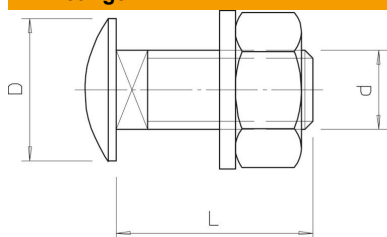

Technische fiche

Platkopbout met moer en sluitring A2

Artikelnummer: 6406823

Platkopschroef met vierkante aanzet, inclusief sluitring en zeskantmoer.

A2 Roestvrij staal 1.4301

Stamgegevens

Artikelnummer	6406823
Type	FRS 8x35 A2
Omschrijving 1	Platkopbout
Omschrijving 2	met sluitring en moer
Fabrikant	OBO
Dimensie	M8x35
Materiaal	Roestvast staal 1.4301
Kleinste verkoop-eenheid	50
Eenheid van hoeveelheid	Stuk
Gewicht	2,7 kg
Eenheid gewicht	kg/100 paar

Afmetingen

Lengte	35 mm
Maat D	20 mm
Maat d	8 mm
Maat L	35 mm

Technische gegevens

Sterkteklasse	A2-70
Schroefdraad metrisch	8
Met moer	ja