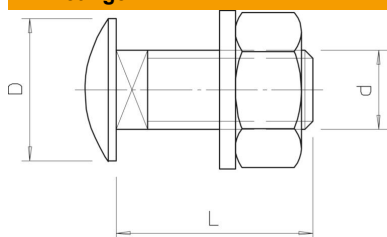

## Platkopbout met moer en sluitring A2

Artikelnummer: 6406815

Platkopschroef met vierkante aanzet, inclusief sluitring en zeskantmoer.

A2 Roestvrij staal 1.4301

### Stamgegevens

Artikelnummer	6406815
Type	FRS 8x25 A2
Omschrijving 1	Platkopbout
Omschrijving 2	met sluitring en moer
Fabrikant	OBO
Dimensie	M8x25
Materiaal	Roestvast staal 1.4301
Kleinste verkoop-eenheid	50
Eenheid van hoeveelheid	Stuk
Gewicht	2,3 kg
Eenheid gewicht	kg/100 paar

### Afmetingen

Lengte	25 mm
Maat D	20 mm
Maat d	8 mm
Maat L	25 mm