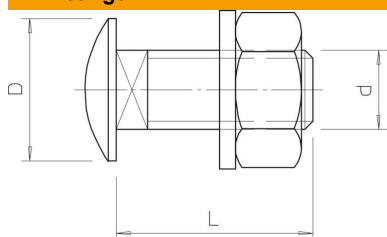

Technische fiche

Platkopbout met moer en sluitring A4

Artikelnummer: 6406580

Platkopschroef met vierkante aanzet, inclusief sluitring en zeskantmoer.
Bijvoorbeeld voor toepassing in sleufgat 7 x 20 mm of 7 x 32 mm.

A4 Roestvast staal 1.4401

Stamgegevens

Artikelnummer	6406580
Type	FRS 6x16 A4
Omschrijving 1	Platkopbout
Omschrijving 2	met sluitring en moer
Fabrikant	OBO
Dimensie	M6x16
Materiaal	Roestvast staal 1.4401
Kleinste verkoop-eenheid	100
Eenheid van hoeveelheid	Stuk
Gewicht	0,9 kg
Eenheid gewicht	kg/100 paar

Afmetingen

Lengte	16 mm
Maat D	13,5 mm
Maat d	6 mm
Maat L	16 mm

Technische gegevens

Sterkteklasse	A4-70
Schroefdraad metrisch	6
Met moer	ja
Sleutelwijdte	10