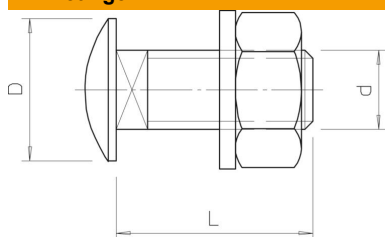

Technische fiche

Platkopbout met moer en sluitring A4

Artikelnummer: 6406564

Platkopschroef met vierkante aanzet, inclusief sluitring en zeskantmoer.
Bijvoorbeeld voor toepassing in sleufgat 7 x 20 mm of 7 x 32 mm.

A4 Roestvast staal 1.4401

Stamgegevens

Artikelnummer	6406564
Type	FRS 6x12 A4
Omschrijving 1	Platkopbout
Omschrijving 2	met sluitring en moer
Fabrikant	OBO
Dimensie	M6x12
Materiaal	Roestvast staal 1.4401
Kleinste verkoop-eenheid	100
Eenheid van hoeveelheid	Stuk
Gewicht	0,82 kg
Eenheid gewicht	kg/100 paar

Afmetingen

Lengte	12 mm
Maat D	13,5 mm
Maat d	6 mm
Maat L	12 mm

Technische gegevens

Sterkteklasse	A4-70
Schroefdraad metrisch	6
Met moer	ja
Sleutelwijdte	10