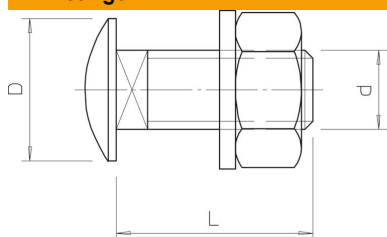

Technische fiche

Platkopbout met moer en sluitring A2

Artikelnummer: 6406521

Platkopbout met vierkante aanzet, inclusief sluitring en zeskantmoer.
Bijvoorbeeld voor toepassing in sleufgat 7 x 20 mm of 7 x 32 mm.

A2 Roestvast staal

Stamgegevens

Artikelnummer	6406521
Type	FRS 6x12 A2
Omschrijving 1	Platkopbout
Omschrijving 2	met sluitring en moer
Fabrikant	OBO
Dimensie	M6x12
Materiaal	Roestvast staal 1.4301
Kleinste verkoop-eenheid	100
Eenheid van hoeveelheid	Stuk
Gewicht	0,76 kg
Eenheid gewicht	kg/100 paar

Afmetingen

Lengte	12 mm
Maat D	13,5 mm
Maat d	6 mm
Maat L	12 mm

Technische gegevens

Sterkteklasse	A2-70
Schroefdraad metrisch	6
Met moer	ja
Sleutelwijdte	10