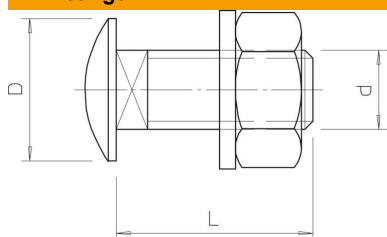

Technische fiche

Platkopbout met moer en sluitring A2

Artikelnummer: 6406769

Platkopschroef met vierkante aanzet, inclusief sluitring en zeskantmoer.

A2 Roestvrij staal 1.4301

Stamgegevens

Artikelnummer	6406769
Type	FRS 12x30 A2
Omschrijving 1	Platkopbout
Omschrijving 2	met sluitring en moer
Fabrikant	OBO
Dimensie	M12x30
Materiaal	Roestvast staal 1.4301
Kleinste verkoop-eenheid	25
Eenheid van hoeveelheid	Stuk
Gewicht	6,8 kg
Eenheid gewicht	kg/100 paar

Afmetingen

Lengte	30 mm
Maat D	30 mm
Maat d	12 mm
Maat L	30 mm

Technische gegevens

Sterkteklasse	A2-50
Schroefdraad metrisch	12
Met moer	ja
Sleutelwijdte	19