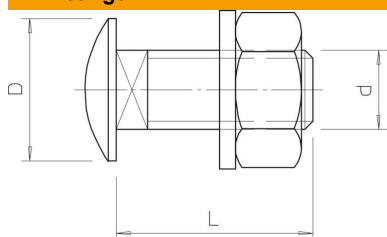

## Platkopbout met moer en sluitring A4

Artikelnummer: 6406785

Platkopbout met vierkante aanzet, inclusief sluitring en zeskantmoer.

A4 Roestvast staal 1.4401

### Stamgegevens

Artikelnummer	6406785
Type	FRS 12x25 A4
Omschrijving 1	Platkopbout
Omschrijving 2	met sluitring en moer
Fabrikant	OBO
Dimensie	M12x25
Materiaal	Roestvast staal 1.4401
Kleinste verkoop-eenheid	25
Eenheid van hoeveelheid	Stuk
Gewicht	6,4 kg
Eenheid gewicht	kg/100 paar

### Afmetingen

Lengte	25 mm
Maat D	30 mm
Maat d	12 mm
Maat L	25 mm

### Technische gegevens

Sterkteklasse	A4-70
Schroefdraad metrisch	12
Met moer	ja
Sleutelwijdte	19