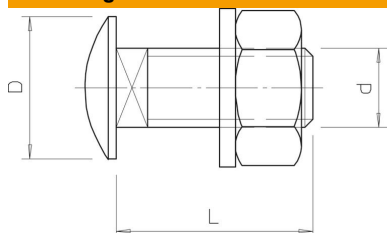

Technische fiche

Platkopbout met moer en sluitring A2

Artikelnummer: 6406750

Platkopschroef met vierkante aanzet, inclusief sluitring en zeskantmoer.

A2	Roestvrij staal 1.4301
2B	blank, nabehandeld

Stamgegevens

Artikelnummer	6406750
Type	FRS 12x25 A2
Omschrijving 1	Platkopbout
Omschrijving 2	met sluitring en moer
Fabrikant	OBO
Dimensie	M12x25
Materiaal	Roestvast staal 1.4301
Oppervlak	blank, nabehandeld
Oppervlaktenorm	
Kleinste verkoop-eenheid	25
Eenheid van hoeveelheid	Stuk
Gewicht	6,4 kg
Eenheid gewicht	kg/100 paar

Afmetingen

Lengte	25 mm
Maat D	30 mm
Maat d	12 mm
Maat L	25 mm

Technische fiche

Platkopbout met moer en sluitring A2

Artikelnummer: 6406750

Technische gegevens

Sterkteklasse	A2-70
Schroefdraad metrisch	12
Met moer	ja
Sleutelwijdte	19