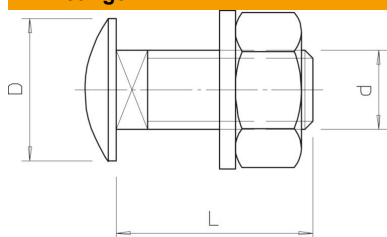

## Platkopbout met moer en sluitring A2

Artikelnummer: 6406726

Platkopschroef met vierkante aanzet, inclusief sluitring en zeskantmoer.

A2 Roestvrij staal 1.4301

### Stamgegevens

Artikelnummer	6406726
Type	FRS 10x30 A2
Omschrijving 1	Platkopbout
Omschrijving 2	met sluitring en moer
Fabrikant	OBO
Dimensie	M10x30
Materiaal	Roestvast staal 1.4301
Kleinste verkoop-eenheid	50
Eenheid van hoeveelheid	Stuk
Gewicht	4,5 kg
Eenheid gewicht	kg/100 paar

### Afmetingen

Lengte	30 mm
Maat D	24 mm
Maat d	10 mm
Maat L	30 mm

### Technische gegevens

Sterkteklasse	A2-70
Schroefdraad metrisch	10
Met moer	ja
Sleutelwijdte	17