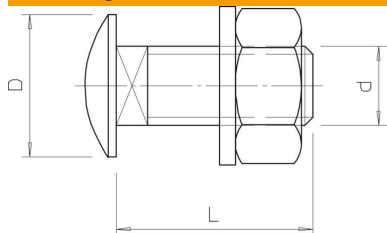

Technische fiche

Platkopbout met moer en sluitring A4

Artikelnummer: 6407524

Platkopbout met vierkante aanzet, inclusief sluitring en zeskantmoer.

A4 Roestvast staal 1.4401

2B blank, nabehandeld

Stamgegevens

Artikelnummer	6407524
Type	FRS 10x25 A4
Omschrijving 1	Platkopbout
Omschrijving 2	met sluitring en moer
Fabrikant	OBO
Dimensie	M10x25
Materiaal	Roestvast staal 1.4401
Oppervlak	blank, nabehandeld
Oppervlaktenorm	
Kleinste verkoop-eenheid	50
Eenheid van hoeveelheid	Stuk
Gewicht	4,5 kg
Eenheid gewicht	kg/100 paar

Afmetingen

Lengte	25 mm
Maat D	24 mm
Maat d	10 mm
Maat L	25 mm

Technische fiche

Platkopbout met moer en sluitring A4

Artikelnummer: 6407524

Technische gegevens

Sterkteklasse	A4-70
Schroefdraad metrisch	10
Met moer	ja
Sleutelwijdte	17