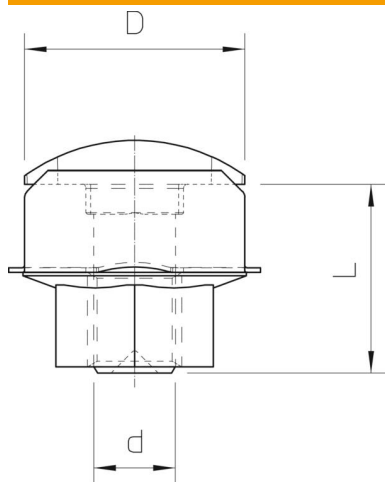

Artikelnummer	6424548
Type	FCM F
Omschrijving 1	Snelkoppeling
Fabrikant	OBO
Dimensie	M6x12
Materiaal	staal
Oppervlak	vuurverzinkt
Oppervlaktenorm	DIN 267, Teil 10
Kleinste verkoop-eenheid	50
Eenheid van hoeveelheid	Stuk
Gewicht	0,72 kg
Eenheid gewicht	kg/100 paar

Technische fiche

Snelbevestiging

Artikelnummer: 6424548

Afmetingen

Afmetingen	M6 x 12
Lengte	12 mm
Maat D	13,5 mm
Maat d	6 mm
Maat L	12 mm

Technische gegevens

Schroefdraad	M6
Schroefdraad metrisch	6
Schroefstelsel	zeskant (hexagonaal)