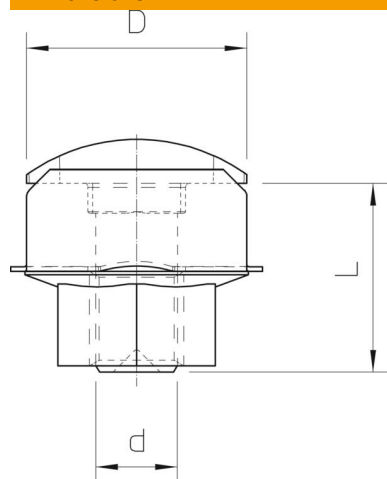

### Données sources

Référence	6424548
Type	FCM F
Désignation 1	Fixation rapide
Fabricant	OBO
Dimension	M6x12
Matériau	acier
Surface	galvanisé à chaud
Norme de surface	DIN 267, Teil 10
Unité d'emballage minimale	50
Unité de mesure	Pièces
Poids	0,72 kg
Unité de poids	kg/100 paires

### Dimensions

Dimension	M6 x 12
Longueur	12 mm
Cote D	13,5 mm
Cote d	6 mm
Cote L	12 mm