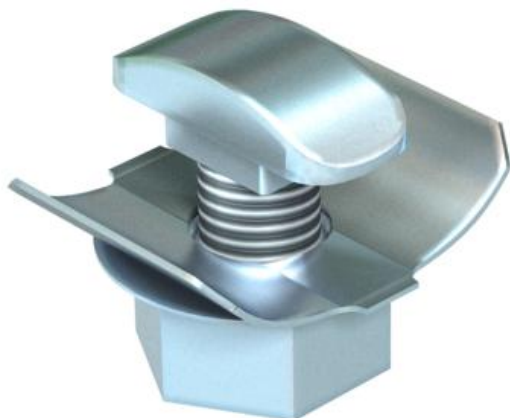

## Fixation rapide

Référence: 6424548

Fixation rapide de recharge pour MWAM, pour une fixation efficace des chemins de câbles sur les consoles.  
La fixation rapide peut être montée ultérieurement dans toutes les consoles ayant une perforation 7 x ....

CE

St acier

F galvanisé à chaud

### Données sources

Référence	6424548
Type	FCM F
Désignation 1	Fixation rapide
Fabricant	OBO
Dimension	M6x12
Matériau	acier
Surface	galvanisé à chaud
Norme de surface	DIN 267, Teil 10
Unité d'emballage minimale	50
Unité de mesure	Pièces
Poids	0,72 kg
Unité de poids	kg/100 paires

## Fixation rapide

Référence: 6424548