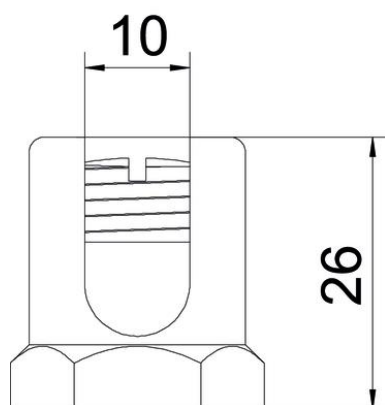

Technische fiche

Aardklem met bevestigingsschroefdraad

Artikelnummer: 6404014

Aardingsklem voor bevestiging van de potentiaalvereffeningsleider aan het kabeldraagsysteem. Geschikt voor aderdoorsneden 25 - 75 mm².

 Messing

Stamgegevens

Artikelnummer	6404014
Type	EKL 35 M6
Omschrijving 1	Aardingsklem
Omschrijving 2	met bevestigingsschroefdraadM6
Fabrikant	OBO
Dimensie	25-75mm ²
Materiaal	Messing
Kleinste verkoop-eenheid	50
Eenheid van hoeveelheid	Stuk
Gewicht	4,8 kg
Eenheid gewicht	kg/100 paar

Technische fiche

Aardklem met bevestigingsschroefdraad

Artikelnummer: 6404014

Afmetingen

Afmeting L	1,02 in
Maat L	26 mm
Maat l	10 mm

Technische gegevens

Functiebehoud	nee
Geschikt voor draadgoot	nee
Geschikt voor kabeladder	ja
Geschikt voor kabelgoot	ja
Schroefdraad	M6
Met schroeftoebehoren	nee
Doorsnede	75 mm ²
Roestvast staal, gebeitst	nee
Sleutelwijdte	21
Verbindingstype	Met tap/boren