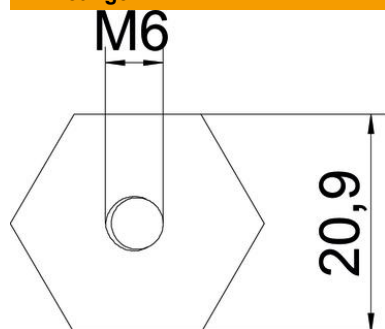

Technische fiche

Aardklem met bevestigingsschroefdraad

Artikelnummer: 6404014

Aardingsklem voor bevestiging van de potentiaalvereffeningsleider aan het kabeldraagsysteem. Geschikt voor aderdoorsneden 25 - 75 mm².

 Messing

Stamgegevens

Artikelnummer	6404014
Type	EKL 35 M6
Omschrijving 1	Aardingsklem
Omschrijving 2	met bevestigingsschroefdraadM6
Fabrikant	OBO
Dimensie	25-75mm ²
Materiaal	Messing
Kleinste verkoop-eenheid	50
Eenheid van hoeveelheid	Stuk
Gewicht	4,8 kg
Eenheid gewicht	kg/100 paar

Technische fiche

Aardklem met bevestigingsschroefdraad

Artikelnummer: 6404014

Afmetingen

Afmeting L	1,02 in
Maat L	26 mm
Maat l	10 mm

Technische gegevens

Functiebehoud	nee
Geschikt voor draadgoot	nee
Geschikt voor kabeladder	ja
Geschikt voor kabelgoot	ja
Schroefdraad	M6
Met schroeftoebehoren	nee
Doorsnede	75 mm ²
Roestvast staal, gebeitst	nee
Sleutelwijdte	21
Verbindingstype	Met tap/boren