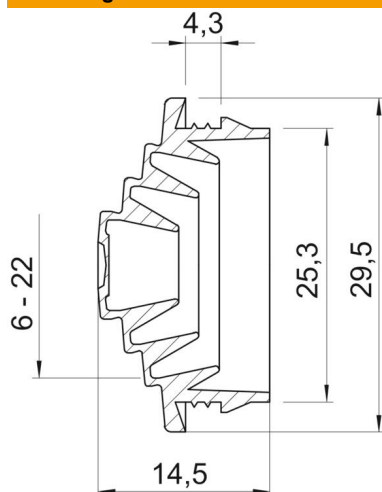

Technische fiche

Kabelinvoer EDVS lichtgrijs

Artikelnummer: 2012383

De kabelinvoertule kan door stapsgewijs afsnijden aan de betreffende kabeldiameter worden aangepast.

EVA Ethyleenvinylacetaat

Stamgegevens

Artikelnummer	2012383
Type	EDVS M25 LGR
Omschrijving 1	Kabelinvoer
Fabrikant	OBO
Dimensie	M25
Kleur	lichtgrijs; RAL 7035
Materiaal	Ethyleenvinylacetaat
Kleinste verkoop-eenheid	100
Eenheid van hoeveelheid	Stuk
Gewicht	0,179 kg
Eenheid gewicht	kg/100 paar

Technische fiche

Kabelinvoer EDVS lichtgrijs

Artikelnummer: 2012383

Afmetingen

Maat A	4,3 mm
Maat D1	29,5 mm
Maat D2	25,3 mm
Maat D3	6 mm
Maat D4	10 mm
Afmeting D5	15 mm
Afmeting D6	20
Maat D7	22
Maat L	14,5 mm
Maat t	4,3 mm

Technische gegevens

Uitvoering	afsnijdbaar
moelijk ontvlambaar	volgens VDE 0471/DIN 695 deel 2-1, testtemperatuur 650°C
voor diameter max.	22 mm
voor diameter min.	0 mm
voor wanddikte max.	4,3
voor wanddikte min.	3,9
Afmetingen	M25
Halogeenvrij	ja
Nominale diameter	25 mm
Beschermingsgraad	IP54