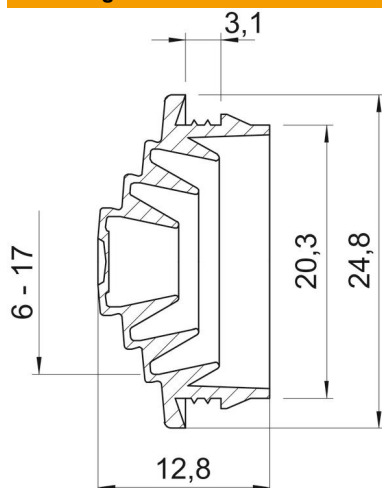

# Technische fiche

Kabelinvoer EDS, zwart

Artikelnummer: 2012340

De kabelinvoertule kan door stapsgewijs afsnijden aan de betreffende kabeldiameter worden aangepast.

**TPE** Thermoplastisch elastomeer

## Stamgegevens

Artikelnummer	2012340
Type	EDS M20 SW
Omschrijving 1	Kabelinvoer
Omschrijving 2	voor 3mm wanddikte
Fabrikant	OBO
Dimensie	M20
Kleur	Zwart
Materiaal	Thermoplastisch elastomeer
Kleinste verkoop-eenheid	100
Eenheid van hoeveelheid	Stuk
Gewicht	0,125 kg
Eenheid gewicht	kg/100 paar

## Afmetingen

Maat A	3,1 mm
Maat D1	24,8 mm
Maat D2	20,3 mm
Maat D3	6 mm
Maat D4	10 mm
Afmeting D5	15 mm
Afmeting D6	17
Maat L	12,8 mm
Maat t	3,1 mm

## Technische gegevens

Uitvoering	afsnijdbaar
moelijk ontvlambaar	volgens VDE 0471/DIN 695 deel 2-1, testtemperatuur 650°C
voor diameter max.	17 mm
voor diameter min.	0 mm
voor wanddikte max.	3,1
voor wanddikte min.	2,5
Afmetingen	M20
Halogeenvrij	ja
Nominale diameter	20 mm
Beschermingsgraad	IP54