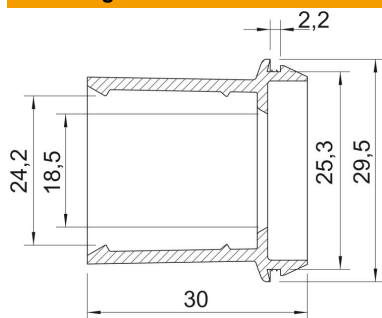

Technische fiche

Kabelinvoer EDR, lichtgrijs

Artikelnummer: 2011514

Kabelinvoer voor kabeldozen voor directe bevestiging metrische buis

TPE Thermoplastisch elastomeer

Stamgegevens

Artikelnummer	2011514
Type	EDR 25 20-25 LGR
Omschrijving 1	Kabelinvoer
Omschrijving 2	voor buizen
Fabrikant	OBO
Dimensie	Ø25/20-25
Kleur	lichtgrijs; RAL 7035
Materiaal	Thermoplastisch elastomeer
Kleinste verkoop-eenheid	50
Eenheid van hoeveelheid	Stuk
Gewicht	0,68 kg
Eenheid gewicht	kg/100 paar

Technische fiche

Kabelinvoer EDR, lichtgrijs

Artikelnummer: 2011514

Afmetingen

Maat A	2,2 mm
Maat D1	29,5 mm
Maat D2	25,3 mm
Maat D3	18,5 mm
Maat D4	24,2 mm
Maat L	30 mm

Technische gegevens

Uitvoering	Open
voor diameter max.	25 mm
voor diameter min.	20 mm
voor wanddikte max.	2,2
voor wanddikte min.	2,2
Afmetingen	M25
Halogeenvrij	ja
Nominale diameter	25 mm
Beschermingsgraad	IP55