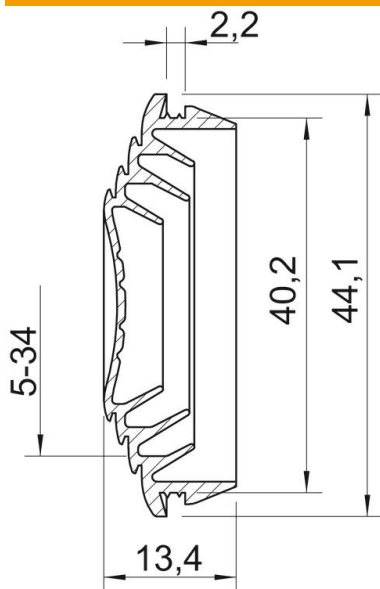

Technische fiche

Kabelinvoer voor FireBox T-serie

Artikelnummer: 7205679

De zachte kabelinvoer kan door stapsgewijs af te snijden aan elke kabeldiameter worden aangepast.

Kleur: pasteloranje.

TPE Thermoplastisch elastomeer

Stamgegevens

| | |
|--------------------------|------------------------------|
| Artikelnummer | 7205679 |
| Type | EDK 40 OR |
| Omschrijving 1 | Insteekafdichting voor kabel |
| Omschrijving 2 | voor FireBox T-Serie |
| Fabrikant | OBO |
| Dimensie | M40 |
| Kleur | oranje; RAL 2003 |
| Materiaal | Thermoplastisch elastomeer |
| Kleinste verkoop-eenheid | 10 |
| Eenheid van hoeveelheid | Stuk |
| Gewicht | 0,534 kg |
| Eenheid gewicht | kg/100 paar |

Afmetingen

| | |
|------------------|---------|
| Maat A | 2,2 mm |
| Maat D1 | 44,1 mm |
| Maat D2 | 40,2 mm |
| Maat D3 | 5 mm |
| Maß D4 | 10 mm |
| Afmeting D5 | 15 mm |
| Afmeting D6 | 18 |
| Maat D7 | 22 |
| Afmeting D8 | 27 |
| Afmeting D9 (mm) | 34 |
| Maat L | 13,4 mm |

Technische fiche

Kabelinvoer voor FireBox T-serie

Artikelnummer: 7205679

Technische gegevens

| | |
|---------------------|-------------|
| Uitvoering | afsnijdbaar |
| voor diameter max. | 34 mm |
| voor diameter min. | 0 mm |
| voor wanddikte min. | 2,2 |
| Afmetingen | M40 |
| Halogeenvrij | nee |
| Nominale diameter | 40 mm |