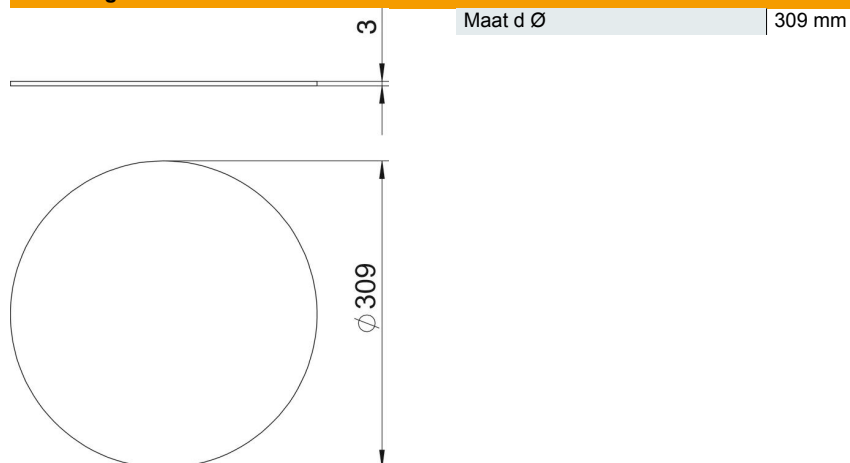

St Staal

FS sendzimir verzinkt

Stamgegevens

Artikelnummer	7407160
Type	DUG B R9
Omschrijving 1	Blindeksel
Omschrijving 2	voor R9 in montagedeksel
Fabrikant	OBO
Dimensie	Ø309mm
Materiaal	staal
Oppervlak	bandverzinkt
Oppervlaktenorm	DIN EN 10346
Kleinste verkoop-eenheid	1
Eenheid van hoeveelheid	Stuk
Gewicht	173,1 kg
Eenheid gewicht	kg/100 paar

Technische fiche

Dekselblindplaat voor ronde montageopening

Artikelnummer: 7407160

Afmetingen

Technische gegevens

Afdekking montage-opening	ja
Afdichtingsinbouwmogelijkheid	nee
Inbouwopening voor vloeropbouw-tank	nee
Geschikt voor vlak gesloten on-dervloerkanaal	nee
Geschikt voor door afwerkvloer overdekt ondervloerkanaal	ja
Materiaaldikte	3 mm
Montage-opening	zonder
Nominale maat voor inbouwee-nheden	R9
Heavy-duty uitvoering	nee