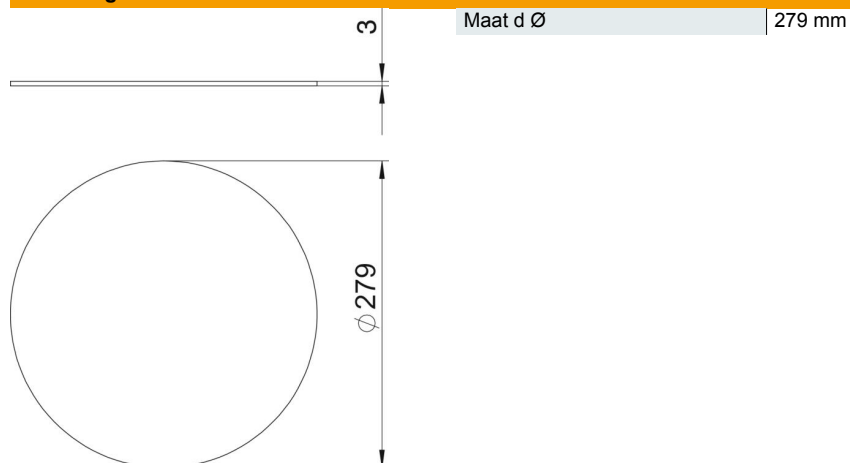

### Stamgegevens

Artikelnummer	7407156
Type	DUG B R7
Omschrijving 1	Blindeksel
Omschrijving 2	voor R7 in montage-deksel
Fabrikant	OBO
Dimensie	Ø279mm
Materiaal	staal
Oppervlak	bandverzinkt
Oppervlaktenorm	DIN EN 10346
Kleinste verkoop-eenheid	1
Eenheid van hoeveelheid	Stuk
Gewicht	142,8 kg
Eenheid gewicht	kg/100 paar

### Afmetingen