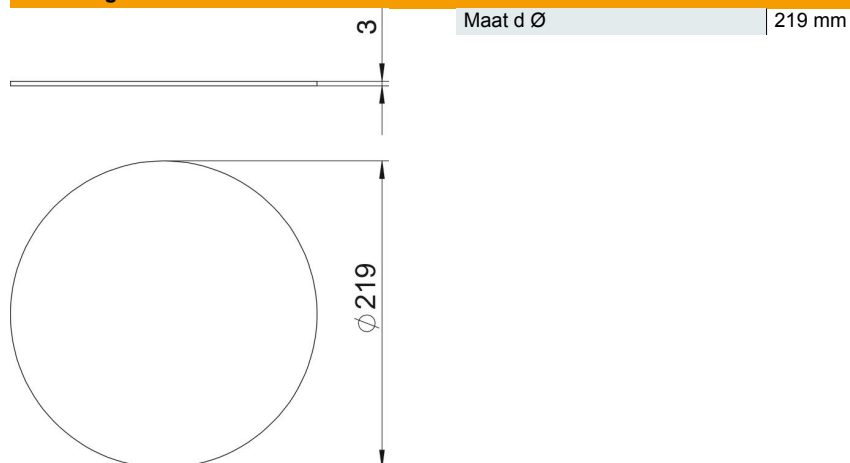

St Staal

FS sendzimir verzinkt

Stamgegevens

Artikelnummer	7407152
Type	DUG B R4
Omschrijving 1	Blindeksel
Omschrijving 2	voor R4 in montagedeksel
Fabrikant	OBO
Dimensie	Ø219mm
Materiaal	staal
Oppervlak	bandverzinkt
Oppervlaktenorm	DIN EN 10346
Kleinste verkoop-eenheid	1
Eenheid van hoeveelheid	Stuk
Gewicht	88,5 kg
Eenheid gewicht	kg/100 paar

Technische fiche

Dekselblindplaat voor ronde montageopening

Artikelnummer: 7407152

Afmetingen

Technische gegevens

Afdekking montage-opening	ja
Afdichtingsinbouwbaarheid	nee
Inbouwopening voor vloeropbouw tank	nee
Geschikt voor vlak gesloten ondervloerkanaal	nee
Geschikt voor door afwerkvloer overdekt ondervloerkanaal	ja
Materiaaldikte	3 mm
Montage-opening	zonder
Nominale maat voor inbouweenheden	R4
Heavy-duty uitvoering	nee